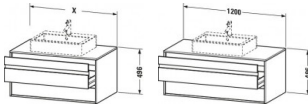

Duravit Ketho Konsolenwaschtischunterbau wandhängend Nussbaum Matt 1200x550x496 mm - KT665607979 von Duravit für #price# bei neuesbad.de kaufen. ☐ Kauf auf Rechnung ☐ Individuelle Beratung ☐ Mehrfach ausgezeichnete Shop ☐ jetzt kaufen

Duravit Ketho Konsolenwaschtischunterbau wandhängend, Nussbaum Matt, Rechteckig, Anzahl Ausschnitte: 1 – KT665607979

Details:

- 100 % Qualität: In sorgfältiger Handarbeit und mit modernster Technik komplett in Deutschland gefertigt, für höchste Qualitätsansprüche
- 2 Griffe
- 2 Schubkästen als Vollauszug mit hoher Tragfähigkeit, bieten viel praktischen Stauraum
- Komfortabler Selbsteinzug mit Dämpfung sorgt für ein sanftes Schließen der Schubladen
- Komplett vormontiert und eingestellt
- Mit durchgehender Griffleiste zum einfachen Öffnen und Schließen
- Unempfindlich gegen Feuchtigkeit: Keine offenen Kanten zum Schutz vor Wasser und hoher Luftfeuchtigkeit

weitere Details:

- Duravit Ketho Konsolenwaschtischunterbau wandhängend
- Nussbaum Matt
- Dekor
- Anzahl Schubkästen: 2
- Inkl. Konsolenplatte: Ja
- Hahnlochbohrungen möglich
- Griffleiste Silber
- Siphonausschnitt: Ja
- Schürze: Ja
- Selbsteinzug mit Dämpfung

Artikeleigenschaften

Typ: Waschtischunterschrank
Breite: 1200
Höhe: 496