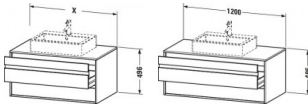

Duravit Ketho Konsolenwaschtischunterbau wandhängend Weiß Matt 1200x550x496 mm - KT665601818 von Duravit für #price# bei neuesbad.de kaufen. ☐ Kauf auf Rechnung ☐ Individuelle Beratung ☐ Mehrfach ausgezeichnete Shop ☐ jetzt kaufen

Duravit Ketho Konsolenwaschtischunterbau wandhängend, Weiß Matt, Rechteckig, Anzahl Ausschnitte: 1 – KT665601818

Details:

- 100 % Qualität: In sorgfältiger Handarbeit und mit modernster Technik komplett in Deutschland gefertigt, für höchste Qualitätsansprüche
- 2 Griffe
- 2 Schubkästen als Vollauszug mit hoher Tragfähigkeit, bieten viel praktischen Stauraum
- Komfortabler Selbsteinzug mit Dämpfung sorgt für ein sanftes Schließen der Schubladen
- Komplett vormontiert und eingestellt
- Mit durchgehender Griffleiste zum einfachen Öffnen und Schließen
- Unempfindlich gegen Feuchtigkeit: Keine offenen Kanten zum Schutz vor Wasser und hoher Luftfeuchtigkeit

weitere Details:

- Duravit Ketho Konsolenwaschtischunterbau wandhängend
- Weiß Matt
- Dekor
- Anzahl Schubkästen: 2
- Inkl. Konsolenplatte: Ja
- Hahnlochbohrungen möglich
- Griffleiste Silber
- Siphonausschnitt: Ja
- Schürze: Ja
- Selbsteinzug mit Dämpfung

Artikeleigenschaften

Farbe: weiss matt
Typ: Waschtischunterschrank
Breite: 1200