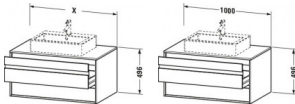

Duravit Ketho Konsolenwaschtischunterbau wandhängend Graphit Matt 1000x550x496 mm - KT665504949 von Duravit für #price# bei neuesbad.de kaufen. ☐ Kauf auf Rechnung ☐ Individuelle Beratung ☐ Mehrfach ausgezeichnete Shop ☐ jetzt kaufen

Duravit Ketho Konsolenwaschtischunterbau wandhängend, Graphit Matt, Rechteckig, Anzahl Ausschnitte: 1 – KT665504949

Details:

- 100 % Qualität: In sorgfältiger Handarbeit und mit modernster Technik komplett in Deutschland gefertigt, für höchste Qualitätsansprüche
- 2 Griffe
- 2 Schubkästen als Vollauszug mit hoher Tragfähigkeit, bieten viel praktischen Stauraum
- Komfortabler Selbsteinzug mit Dämpfung sorgt für ein sanftes Schließen der Schubladen
- Komplett vormontiert und eingestellt
- Mit durchgehender Griffleiste zum einfachen Öffnen und Schließen
- Unempfindlich gegen Feuchtigkeit: Keine offenen Kanten zum Schutz vor Wasser und hoher Luftfeuchtigkeit

weitere Details:

- Duravit Ketho Konsolenwaschtischunterbau wandhängend
- Graphit Matt
- Dekor
- Anzahl Schubkästen: 2
- Inkl. Konsolenplatte: Ja
- Hahnlochbohrungen möglich
- Griffleiste Silber
- Siphonausschnitt: Ja
- Schürze: Ja
- Selbsteinzug mit Dämpfung

Artikeleigenschaften

Typ: Waschtischunterschrank
Farbe: graphit
Breite: 1000