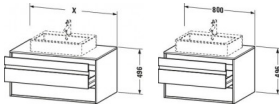

Duravit Ketho Konsolenwaschtischunterbau wandhängend Weiß Matt 800x550x496 mm - KT665401818 von Duravit für #price# bei neuesbad.de kaufen. ☐ Kauf auf Rechnung ☐ Individuelle Beratung ☐ Mehrfach ausgezeichnete Shop ☐ jetzt kaufen

Duravit Ketho Konsolenwaschtischunterbau wandhängend, Weiß Matt, Rechteckig, Anzahl Ausschnitte: 1 – KT665401818

Details:

- 100 % Qualität: In sorgfältiger Handarbeit und mit modernster Technik komplett in Deutschland gefertigt, für höchste Qualitätsansprüche
- 2 Griffe
- 2 Schubkästen als Vollauszug mit hoher Tragfähigkeit, bieten viel praktischen Stauraum
- Komfortabler Selbsteinzug mit Dämpfung sorgt für ein sanftes Schließen der Schubladen
- Komplett vormontiert und eingestellt
- Mit durchgehender Griffleiste zum einfachen Öffnen und Schließen
- Unempfindlich gegen Feuchtigkeit: Keine offenen Kanten zum Schutz vor Wasser und hoher Luftfeuchtigkeit

weitere Details:

- Duravit Ketho Konsolenwaschtischunterbau wandhängend
- Weiß Matt
- Dekor
- Anzahl Schubkästen: 2
- Inkl. Konsolenplatte: Ja
- Hahnlochbohrungen möglich
- Griffleiste Silber
- Siphonausschnitt: Ja
- Schürze: Ja
- Selbsteinzug mit Dämpfung

Artikeleigenschaften

Farbe: weiss matt
Typ: Waschtischunterschrank
Breite: 800