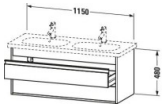

Duravit Ketho Waschtischunterbau wandhängend Nussbaum Matt 1150x455x480 mm - KT664907979

653,26 € *

* Preise inkl. gesetzlicher MwSt. zzgl. Versandkosten

Marke: Duravit
Bestell-Nr.: DUKT664907979

Duravit Ketho Waschtischunterbau wandhängend Nussbaum Matt 1150x455x480 mm - KT664907979 von Duravit für #price# bei neuesbad.de kaufen. Kauf auf Rechnung Individuelle Beratung Mehrfach ausgezeichnete Shop jetzt kaufen

Duravit Ketho Waschtischunterbau wandhängend, Nussbaum Matt, Rechteckig – KT664907979

Details:

- 100 % Qualität: In sorgfältiger Handarbeit und mit modernster Technik komplett in Deutschland gefertigt, für höchste Qualitätsansprüche
- 2 Griffe
- 2 Schubkästen als Vollauszug mit hoher Tragfähigkeit, bieten viel praktischen Stauraum
- Komfortabler Selbsteinzug mit Dämpfung sorgt für ein sanftes Schließen der Schubladen
- Komplett vormontiert und eingestellt
- Mit durchgehender Griffleiste zum einfachen Öffnen und Schließen
- Unempfindlich gegen Feuchtigkeit: Keine offenen Kanten zum Schutz vor Wasser und hoher Luftfeuchtigkeit

Artikeleigenschaften

Typ:	Waschtischunterschrank
Höhe:	480
Tiefe:	455
Breite:	1150
Farbe:	nussbaum natur