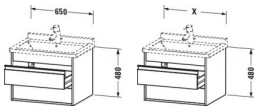

Duravit Ketho Waschtischunterbau wandhängend Graphit Matt 650x455x480 mm - KT664304949 von Duravit für #price# bei neuesbad.de kaufen. ☐ Kauf auf Rechnung ☐ Individuelle Beratung ☐ Mehrfach ausgezeichnete Shop ☐ jetzt kaufen

Duravit Ketho Waschtischunterbau wandhängend, Graphit Matt, Rechteckig – KT664304949

Details:

- 100 % Qualität: In sorgfältiger Handarbeit und mit modernster Technik komplett in Deutschland gefertigt, für höchste Qualitätsansprüche
- 2 Griffe
- 2 Schubkästen als Vollauszug mit hoher Tragfähigkeit, bieten viel praktischen Stauraum
- Komfortabler Selbsteinzug mit Dämpfung sorgt für ein sanftes Schließen der Schubladen
- Komplett vormontiert und eingestellt
- Mit durchgehender Griffleiste zum einfachen Öffnen und Schließen
- Unempfindlich gegen Feuchtigkeit: Keine offenen Kanten zum Schutz vor Wasser und hoher Luftfeuchtigkeit

weitere Details:

- Duravit Ketho Waschtischunterbau wandhängend
- Graphit Matt
- Dekor
- Anzahl Schubkästen: 2
- Griffleiste Silber
- Siphonausschnitt: Ja
- Schürze: Ja
- Selbsteinzug mit Dämpfung
- Inneneinteilung Optional
- Notwendige Artikel: Waschtisch Starck 3 # 030470

Artikeleigenschaften

Typ:	Waschtischunterschrank
Farbe:	graphit
Breite:	650
Höhe:	480
Tiefe:	455