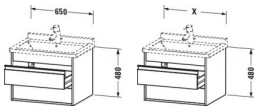

Duravit Ketho Waschtischunterbau wandhängend Basalt Matt 650x455x480 mm - KT664304343

560,58 € *

* Preise inkl. gesetzlicher MwSt. zzgl. Versandkosten

Marke: Duravit

Bestell-Nr.: DUKT664304343

Duravit Ketho Waschtischunterbau wandhängend Basalt Matt 650x455x480 mm - KT664304343 von Duravit für #price# bei neuesbad.de kaufen. Kauf auf Rechnung Individuelle Beratung Mehrfach ausgezeichnete Shop jetzt kaufen

Duravit Ketho Waschtischunterbau wandhängend, Basalt Matt, Rechteckig – KT664304343

Details:

- 100 % Qualität: In sorgfältiger Handarbeit und mit modernster Technik komplett in Deutschland gefertigt, für höchste Qualitätsansprüche
- 2 Griffe
- 2 Schubkästen als Vollauszug mit hoher Tragfähigkeit, bieten viel praktischen Stauraum
- Komfortabler Selbsteinzug mit Dämpfung sorgt für ein sanftes Schließen der Schubladen
- Komplett vormontiert und eingestellt
- Mit durchgehender Griffleiste zum einfachen Öffnen und Schließen
- Unempfindlich gegen Feuchtigkeit: Keine offenen Kanten zum Schutz vor Wasser und hoher Luftfeuchtigkeit

weitere Details:

- Duravit Ketho Waschtischunterbau wandhängend
- Basalt Matt
- Dekor
- Anzahl Schubkästen: 2
- Griffleiste Silber
- Siphonausschnitt: Ja
- Schürze: Ja
- Selbsteinzug mit Dämpfung
- Inneneinteilung Optional
- Notwendige Artikel: Waschtisch Starck 3 # 030470

Artikeleigenschaften

Typ:	Waschtischunterschrank
Breite:	650
Höhe:	480
Tiefe:	455
Farbe:	basalt matt