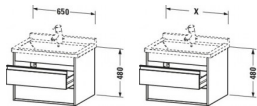

Duravit Ketho Waschtischunterbau wandhängend Weiß Hochglanz 650x455x480 mm - KT664302222 von Duravit für #price# bei neuesbad.de kaufen. ☐ Kauf auf Rechnung ☐ Individuelle Beratung ☐ Mehrfach ausgezeichnete Shop ☐ jetzt kaufen

Duravit Ketho Waschtischunterbau wandhängend, Weiß Hochglanz, Rechteckig – KT664302222

Details:

- 100 % Qualität: In sorgfältiger Handarbeit und mit modernster Technik komplett in Deutschland gefertigt, für höchste Qualitätsansprüche
- 2 Griffe
- 2 Schubkästen als Vollauszug mit hoher Tragfähigkeit, bieten viel praktischen Stauraum
- Komfortabler Selbsteinzug mit Dämpfung sorgt für ein sanftes Schließen der Schubladen
- Komplett vormontiert und eingestellt
- Mit durchgehender Griffleiste zum einfachen Öffnen und Schließen
- Unempfindlich gegen Feuchtigkeit: Keine offenen Kanten zum Schutz vor Wasser und hoher Luftfeuchtigkeit

weitere Details:

- Duravit Ketho Waschtischunterbau wandhängend
- Weiß Hochglanz
- Dekor
- Anzahl Schubkästen: 2
- Griffleiste Silber
- Siphonausschnitt: Ja
- Schürze: Ja
- Selbsteinzug mit Dämpfung
- Inneneinteilung Optional
- Notwendige Artikel: Waschtisch Starck 3 # 030470

Artikeleigenschaften

Farbe: weiss hochglanz
Typ: Waschtischunterschrank
Breite: 650
Höhe: 480