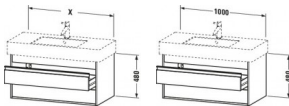

Duravit Ketho Waschtischunterbau wandhängend Graphit Matt 1000x455x480 mm - KT664104949 von Duravit für #price# bei neuesbad.de kaufen.
☐ Kauf auf Rechnung ☐ Individuelle Beratung ☐ Mehrfach ausgezeichnete Shop ☐ jetzt kaufen

Duravit Ketho Waschtischunterbau wandhängend, Graphit Matt, Rechteckig – KT664104949

Details:

- 100 % Qualität: In sorgfältiger Handarbeit und mit modernster Technik komplett in Deutschland gefertigt, für höchste Qualitätsansprüche
- 2 Griffe
- 2 Schubkästen als Vollauszug mit hoher Tragfähigkeit, bieten viel praktischen Stauraum
- Komfortabler Selbsteinzug mit Dämpfung sorgt für ein sanftes Schließen der Schubladen
- Komplett vormontiert und eingestellt
- Mit durchgehender Griffleiste zum einfachen Öffnen und Schließen
- Unempfindlich gegen Feuchtigkeit: Keine offenen Kanten zum Schutz vor Wasser und hoher Luftfeuchtigkeit

weitere Details:

- Duravit Ketho Waschtischunterbau wandhängend
- Graphit Matt
- Dekor
- Anzahl Schubkästen: 2
- Griffleiste Silber
- Siphonausschnitt: Ja
- Schürze: Ja
- Selbsteinzug mit Dämpfung
- Inneneinteilung Optional
- Notwendige Artikel: Waschtisch Vera # 032910

Artikeleigenschaften

Typ:	Waschtischunterschrank
Farbe:	graphit
Breite:	1000
Höhe:	480
Tiefe:	455