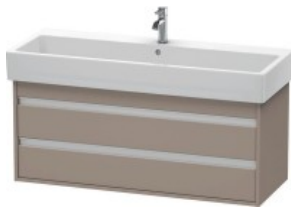

Duravit Ketho Waschtischunterbau wandhängend Basalt Matt 1150x440x480 mm - KT663904343

718,27 € *

* Preise inkl. gesetzlicher MwSt. zzgl. Versandkosten

Marke: Duravit

Bestell-Nr.: DUKT663904343

Duravit Ketho Waschtischunterbau wandhängend Basalt Matt 1150x440x480 mm - KT663904343 von Duravit für #price# bei neuesbad.de kaufen. Kauf auf Rechnung Individuelle Beratung Mehrfach ausgezeichnete Shop jetzt kaufen

Duravit Ketho Waschtischunterbau wandhängend, Basalt Matt, Rechteckig – KT663904343

Details:

- 100 % Qualität: In sorgfältiger Handarbeit und mit modernster Technik komplett in Deutschland gefertigt, für höchste Qualitätsansprüche
- 2 Griffe
- 2 Schubkästen als Vollauszug mit hoher Tragfähigkeit, bieten viel praktischen Stauraum
- Komfortabler Selbsteinzug mit Dämpfung sorgt für ein sanftes Schließen der Schubladen
- Komplett vormontiert und eingestellt
- Mit durchgehender Griffleiste zum einfachen Öffnen und Schließen
- Unempfindlich gegen Feuchtigkeit: Keine offenen Kanten zum Schutz vor Wasser und hoher Luftfeuchtigkeit

weitere Details:

- Duravit Ketho Waschtischunterbau wandhängend
- Basalt Matt
- Dekor
- Anzahl Schubkästen: 2
- Griffleiste Silber
- Siphonausschnitt: Ja
- Schürze: Ja
- Selbsteinzug mit Dämpfung
- Inneneinteilung Optional
- Notwendige Artikel: Waschtisch Vera # 045412

Artikeleigenschaften

Typ:	Waschtischunterschrank
Tiefe:	440
Höhe:	480
Breite:	1150
Farbe:	basalt matt