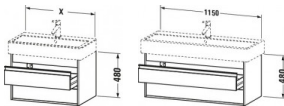

Duravit Ketho Waschtischunterbau wandhängend Basalt Matt 1150x440x480 mm - KT663904343

718,27 € *

* Preise inkl. gesetzlicher MwSt. zzgl. Versandkosten

Marke: Duravit

Bestell-Nr.: DUKT663904343

Duravit Ketho Waschtischunterbau wandhängend Basalt Matt 1150x440x480 mm - KT663904343 von Duravit für #price# bei neuesbad.de kaufen. Kauf auf Rechnung Individuelle Beratung Mehrfach ausgezeichnete Shop jetzt kaufen

Duravit Ketho Waschtischunterbau wandhängend, Basalt Matt, Rechteckig – KT663904343

Details:

- 100 % Qualität: In sorgfältiger Handarbeit und mit modernster Technik komplett in Deutschland gefertigt, für höchste Qualitätsansprüche
- 2 Griffe
- 2 Schubkästen als Vollauszug mit hoher Tragfähigkeit, bieten viel praktischen Stauraum
- Komfortabler Selbsteinzug mit Dämpfung sorgt für ein sanftes Schließen der Schubladen
- Komplett vormontiert und eingestellt
- Mit durchgehender Griffleiste zum einfachen Öffnen und Schließen
- Unempfindlich gegen Feuchtigkeit: Keine offenen Kanten zum Schutz vor Wasser und hoher Luftfeuchtigkeit

weitere Details:

- Duravit Ketho Waschtischunterbau wandhängend
- Basalt Matt
- Dekor
- Anzahl Schubkästen: 2
- Griffleiste Silber
- Siphonausschnitt: Ja
- Schürze: Ja
- Selbsteinzug mit Dämpfung
- Inneneinteilung Optional
- Notwendige Artikel: Waschtisch Vera # 045412

Artikeleigenschaften

Typ:	Waschtischunterschrank
Tiefe:	440
Höhe:	480
Breite:	1150
Farbe:	basalt matt