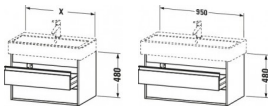

Duravit Ketho Waschtischunterbau wandhängend Nussbaum Matt 950x440x480 mm - KT663807979

643,53 € *

* Preise inkl. gesetzlicher MwSt. zzgl. Versandkosten

Marke: Duravit

Bestell-Nr.: DUKT663807979

Duravit Ketho Waschtischunterbau wandhängend Nussbaum Matt 950x440x480 mm - KT663807979 von Duravit für #price# bei neuesbad.de kaufen. Kauf auf Rechnung Individuelle Beratung Mehrfach ausgezeichnete Shop jetzt kaufen

Duravit Ketho Waschtischunterbau wandhängend, Nussbaum Matt, Rechteckig – KT663807979

Details:

- 100 % Qualität: In sorgfältiger Handarbeit und mit modernster Technik komplett in Deutschland gefertigt, für höchste Qualitätsansprüche
- 2 Griffe
- 2 Schubkästen als Vollauszug mit hoher Tragfähigkeit, bieten viel praktischen Stauraum
- Komfortabler Selbsteinzug mit Dämpfung sorgt für ein sanftes Schließen der Schubladen
- Komplett vormontiert und eingestellt
- Mit durchgehender Griffleiste zum einfachen Öffnen und Schließen
- Unempfindlich gegen Feuchtigkeit: Keine offenen Kanten zum Schutz vor Wasser und hoher Luftfeuchtigkeit

weitere Details:

- Duravit Ketho Waschtischunterbau wandhängend
- Nussbaum Matt
- Dekor
- Anzahl Schubkästen: 2
- Griffleiste Silber
- Siphonausschnitt: Ja
- Schürze: Ja
- Selbsteinzug mit Dämpfung
- Inneneinteilung Optional
- Notwendige Artikel: Waschtisch Vera # 045410

Artikeleigenschaften

| | |
|---------|------------------------|
| Typ: | Waschtischunterschrank |
| Tiefe: | 440 |
| Breite: | 950 |
| Höhe: | 480 |
| Farbe: | nussbaum natur |