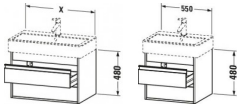

Duravit Ketho Waschtischunterbau wandhängend Basalt Matt 550x440x480 mm - KT663604343

598,98 € *

* Preise inkl. gesetzlicher MwSt. zzgl. Versandkosten

Marke: Duravit

Bestell-Nr.: DUKT663604343

Duravit Ketho Waschtischunterbau wandhängend Basalt Matt 550x440x480 mm - KT663604343 von Duravit für #price# bei neuesbad.de kaufen. Kauf auf Rechnung Individuelle Beratung Mehrfach ausgezeichnete Shop jetzt kaufen

Duravit Ketho Waschtischunterbau wandhängend, Basalt Matt, Rechteckig – KT663604343

Details:

- 100 % Qualität: In sorgfältiger Handarbeit und mit modernster Technik komplett in Deutschland gefertigt, für höchste Qualitätsansprüche
- 2 Griffe
- 2 Schubkästen als Vollauszug mit hoher Tragfähigkeit, bieten viel praktischen Stauraum
- Komfortabler Selbsteinzug mit Dämpfung sorgt für ein sanftes Schließen der Schubladen
- Komplett vormontiert und eingestellt
- Mit durchgehender Griffleiste zum einfachen Öffnen und Schließen
- Unempfindlich gegen Feuchtigkeit: Keine offenen Kanten zum Schutz vor Wasser und hoher Luftfeuchtigkeit

weitere Details:

- Duravit Ketho Waschtischunterbau wandhängend
- Basalt Matt
- Dekor
- Anzahl Schubkästen: 2
- Griffleiste Silber
- Siphonausschnitt: Ja
- Schürze: Ja
- Selbsteinzug mit Dämpfung
- Inneneinteilung Optional
- Notwendige Artikel: Waschtisch Vera # 045460

Artikeleigenschaften

Typ:	Waschtischunterschrank
Tiefe:	440
Breite:	550
Höhe:	480
Farbe:	basalt matt