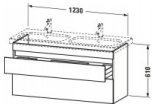

Duravit DuraStyle Waschtischunterbau wandhängend Weiß Matt 1230x448x610 mm - DS649801818 von Duravit für #price# bei neuesbad.de kaufen. ☐ Kauf auf Rechnung ☐ Individuelle Beratung ☐ Mehrfach ausgezeichnete Shop ☐ jetzt kaufen

Duravit DuraStyle Waschtischunterbau wandhängend, Weiß Matt, Rechteckig – DS649801818

Details:

- 100 % Qualität: In sorgfältiger Handarbeit und mit modernster Technik komplett in Deutschland gefertigt, für höchste Qualitätsansprüche
- 2 Schubkästen als Vollauszug mit hoher Tragfähigkeit, bieten viel praktischen Stauraum
- Komfortabler Selbsteinzug mit Dämpfung sorgt für ein sanftes Schließen der Schubladen
- Komplett vormontiert und eingestellt
- Ohne Griff für eine glatte Front
- Unempfindlich gegen Feuchtigkeit: Keine offenen Kanten zum Schutz vor Wasser und hoher Luftfeuchtigkeit

weitere Details:

- Duravit DuraStyle Waschtischunterbau wandhängend
- Weiß Matt
- Dekor
- Anzahl Schubkästen: 2
- Grifflos
- Siphonausschnitt: Ja
- Schürze: Ja
- Selbsteinzug mit Dämpfung
- Inneneinteilung Optional
- Notwendige Artikel: Doppelwaschtisch DuraStyle # 233813

Artikeleigenschaften

Farbe:	weiss matt
Typ:	Waschtischunterschrank
Höhe:	610
Breite:	1230
Tiefe:	448