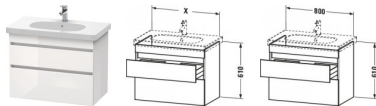

Duravit DuraStyle Waschtischunterbau wandhängend Nussbaum & Basalt Matt 800x453x610 mm - DS648407943

538,62 € *

* Preise inkl. gesetzlicher MwSt. zzgl. Versandkosten

Marke: Duravit

Bestell-Nr.: DUDS648407943

Duravit DuraStyle Waschtischunterbau wandhängend Nussbaum & Basalt Matt 800x453x610 mm - DS648407943 von Duravit für #price# bei neuesbad.de kaufen. Kauf auf Rechnung Individuelle Beratung Mehrfach ausgezeichnete Shop jetzt kaufen

Duravit DuraStyle Waschtischunterbau wandhängend, Nussbaum Matt, Basalt Matt, Rechteckig – DS648407943

Elegante Zurückhaltung trifft Style und Stauraum: mit diesem Mix überzeugt der wandhängende DuraStyle Waschtischunterschrank by Matteo Thun & Partners, dessen leicht wirkende Front von zwei raffinierten horizontalen Griffaussparungen durchbrochen wird. Der schlichte Kubus verfügt über zwei tragfähige Vollauszüge (bis 30 kg) mit gedämpftem Selbsteinzug, die sanft und leise schließen. In Verbindung mit dem dazu passenden Duravit Möbelwaschtisch entsteht ein stilvoller Waschplatz mit viel Raum für individuelle Gestaltung, sowie reichlich Platz für alle wichtigen Badutensilien. Die geräumigen Schubkästen können optional mit einer attraktiven Inneneinteilung ausgestattet werden, die ohne zusätzlichen Montageaufwand einlegbar ist und den verfügbaren Stauraum optimal strukturiert. Dank einer breiten Auswahl an hochwertigen Holz-, Lack- und Dekoroberflächen lassen sich exklusive Farb- und Stilszenarien realisieren. Besonders charakteristisch sind die attraktiven Bi-Color-Ausführungen, deren Korpusfarbe mit unterschiedlichen Frontoberflächen kombiniert werden kann.

weitere Details:

- Duravit DuraStyle Waschtischunterbau wandhängend
- Front: Nussbaum Matt
- Dekor
- Korpus: Basalt Matt
- Dekor
- Anzahl Schubkästen: 2
- Grifflos
- Siphonausschnitt: Ja
- Schürze: Ja
- Selbsteinzug mit Dämpfung
- Inneneinteilung Optional