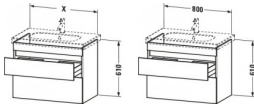

Duravit DuraStyle Waschtischunterbau wandhängend Basalt Matt 800x453x610 mm - DS648404343 von Duravit für #price# bei neuesbad.de kaufen.  Kauf auf Rechnung  Individuelle Beratung  Mehrfach ausgezeichnete Shop  jetzt kaufen

### Duravit DuraStyle Waschtischunterbau wandhängend, Basalt Matt, Rechteckig – DS648404343

Elegante Zurückhaltung trifft Style und Stauraum: mit diesem Mix überzeugt der wandhängende DuraStyle Waschtischunterschrank by Matteo Thun & Partners, dessen leicht wirkende Front von zwei raffinierten horizontalen Griffaussparungen durchbrochen wird. Der schlichte Kubus verfügt über zwei tragfähige Vollauszüge (bis 30 kg) mit gedämpftem Selbsteinzug, die sanft und leise schließen. In Verbindung mit dem dazu passenden Duravit Möbelwaschtisch entsteht ein stilvoller Waschplatz mit viel Raum für individuelle Gestaltung, sowie reichlich Platz für alle wichtigen Badutensilien. Die geräumigen Schubkästen können optional mit einer attraktiven Inneneinteilung ausgestattet werden, die ohne zusätzlichen Montageaufwand einlegbar ist und den verfügbaren Stauraum optimal strukturiert. Dank einer breiten Auswahl an hochwertigen Holz-, Lack- und Dekoroberflächen lassen sich exklusive Farb- und Stilszenarien realisieren. Besonders charakteristisch sind die attraktiven Bi-Color-Ausführungen, deren Korpusfarbe mit unterschiedlichen Frontoberflächen kombiniert werden kann.