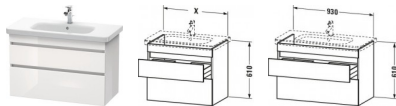

Duravit DuraStyle Waschtischunterbau wandhängend Weiß & Basalt Hochglanz & Matt 930x448x610 mm - DS6

642,88 € *

* Preise inkl. gesetzlicher MwSt. zzgl. Versandkosten

Marke: Duravit

Bestell-Nr.: DUDS648202243

Duravit DuraStyle Waschtischunterbau wandhängend Weiß & Basalt Hochglanz & Matt 930x448x610 mm - DS6 von Duravit für #price# bei neuesbad.de kaufen. Kauf auf Rechnung Individuelle Beratung Mehrfach ausgezeichnete Shop jetzt kaufen

Duravit DuraStyle Waschtischunterbau wandhängend, Weiß Hochglanz, Basalt Matt, Rechteckig – DS648202243

Elegante Zurückhaltung trifft Style und Stauraum: mit diesem Mix überzeugt der wandhängende DuraStyle Waschtischunterschrank by Matteo Thun & Partners, dessen leicht wirkende Front von zwei raffinierten horizontalen Griffaussparungen durchbrochen wird. Der schlichte Kubus verfügt über zwei tragfähige Vollauszüge (bis 30 kg) mit gedämpftem Selbsteinzug, die sanft und leise schließen. In Verbindung mit dem dazu passenden Duravit Möbelwaschtisch entsteht ein stilvoller Waschplatz mit viel Raum für individuelle Gestaltung, sowie reichlich Platz für alle wichtigen Badutensilien. Die geräumigen Schubkästen können optional mit einer attraktiven Inneneinteilung ausgestattet werden, die ohne zusätzlichen Montageaufwand einlegbar ist und den verfügbaren Stauraum optimal strukturiert. Dank einer breiten Auswahl an hochwertigen Holz-, Lack- und Dekoroberflächen lassen sich exklusive Farb- und Stilvarianten realisieren. Besonders charakteristisch sind die attraktiven Bi-Color-Ausführungen, deren Korpusfarbe mit unterschiedlichen Frontoberflächen kombiniert werden kann.

weitere Details:

- Duravit DuraStyle Waschtischunterbau wandhängend
- Front: Weiß Hochglanz
- Dekor
- Korpus: Basalt Matt
- Dekor
- Anzahl Schubkästen: 2
- Grifflos
- Siphonausschnitt: Ja
- Schürze: Ja
- Selbsteinzug mit Dämpfung
- Inneneinteilung Optional