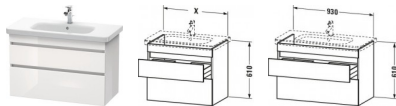

Duravit DuraStyle Waschtischunterbau wandhängend Weiß Hochglanz & Matt 930x448x610 mm - DS648202218 von Duravit für #price# bei neuesbad.de kaufen. Kauf auf Rechnung Individuelle Beratung Mehrfach ausgezeichnete Shop jetzt kaufen

Duravit DuraStyle Waschtischunterbau wandhängend, Weiß Hochglanz , Weiß Matt, Rechteckig – DS648202218

Elegante Zurückhaltung trifft Style und Stauraum: mit diesem Mix überzeugt der wandhängende DuraStyle Waschtischunterschrank by Matteo Thun & Partners, dessen leicht wirkende Front von zwei raffinierten horizontalen Griffausparungen durchbrochen wird. Der schlichte Kubus verfügt über zwei tragfähige Vollauszüge (bis 30 kg) mit gedämpftem Selbsteinzug, die sanft und leise schließen. In Verbindung mit dem dazu passenden Duravit Möbelwaschtisch entsteht ein stilvoller Waschplatz mit viel Raum für individuelle Gestaltung, sowie reichlich Platz für alle wichtigen Badutensilien. Die geräumigen Schubkästen können optional mit einer attraktiven Inneneinteilung ausgestattet werden, die ohne zusätzlichen Montageaufwand einlegbar ist und den verfügbaren Stauraum optimal strukturiert. Dank einer breiten Auswahl an hochwertigen Holz-, Lack- und Dekoroberflächen lassen sich exklusive Farb- und Stilvarianten realisieren. Besonders charakteristisch sind die attraktiven Bi-Color-Ausführungen, deren Korpusfarbe mit unterschiedlichen Frontoberflächen kombiniert werden kann.

weitere Details:

- Duravit DuraStyle Waschtischunterbau wandhängend
- Front: Weiß Hochglanz
- Dekor
- Korpus: Weiß Matt
- Dekor
- Anzahl Schubkästen: 2
- Grifflos
- Siphonausschnitt: Ja
- Schürze: Ja
- Selbsteinzug mit Dämpfung
- Inneneinteilung Optional