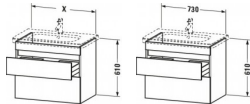

Duravit DuraStyle Waschtischunterbau wandhängend Graphit Matt 730x448x610 mm - DS648104949 von Duravit für #price# bei neuesbad.de kaufen. ☐ Kauf auf Rechnung ☐ Individuelle Beratung ☐ Mehrfach ausgezeichnete Shop ☐ jetzt kaufen

Duravit DuraStyle Waschtischunterbau wandhängend, Graphit Matt, Rechteckig – DS648104949

Elegante Zurückhaltung trifft Style und Stauraum: mit diesem Mix überzeugt der wandhängende DuraStyle Waschtischunterschrank by Matteo Thun & Partners, dessen leicht wirkende Front von zwei raffinierten horizontalen Griffaussparungen durchbrochen wird. Der schlichte Kubus verfügt über zwei tragfähige Vollauszüge (bis 30 kg) mit gedämpftem Selbsteinzug, die sanft und leise schließen. In Verbindung mit dem dazu passenden Duravit Möbelwaschtisch entsteht ein stilvoller Waschplatz mit viel Raum für individuelle Gestaltung, sowie reichlich Platz für alle wichtigen Badutensilien. Die geräumigen Schubkästen können optional mit einer attraktiven Inneneinteilung ausgestattet werden, die ohne zusätzlichen Montageaufwand einlegbar ist und den verfügbaren Stauraum optimal strukturiert. Dank einer breiten Auswahl an hochwertigen Holz-, Lack- und Dekoroberflächen lassen sich exklusive Farb- und Stilszenarien realisieren. Besonders charakteristisch sind die attraktiven Bi-Color-Ausführungen, deren Korpusfarbe mit unterschiedlichen Frontoberflächen kombiniert werden kann.

Details:

- 100 % Qualität: In sorgfältiger Handarbeit und mit modernster Technik komplett in Deutschland gefertigt, für höchste Qualitätsansprüche
- 2 Schubkästen als Vollauszug mit hoher Tragfähigkeit, bieten viel praktischen Stauraum
- Komfortabler Selbsteinzug mit Dämpfung sorgt für ein sanftes Schließen der Schubladen
- Komplett vormontiert und eingestellt
- Ohne Griff für eine glatte Front
- Unempfindlich gegen Feuchtigkeit: Keine offenen Kanten zum Schutz vor Wasser und hoher Luftfeuchtigkeit

weitere Details:

- Duravit DuraStyle Waschtischunterbau wandhängend
- Graphit Matt
- Dekor
- Anzahl Schubkästen: 2
- Grifflos
- Siphonausschnitt: Ja
- Schürze: Ja
- Selbsteinzug mit Dämpfung
- Inneneinteilung Optional
- Notwendige Artikel: Waschtisch DuraStyle # 232080