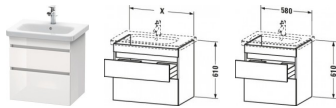

Duravit DuraStyle Waschtischunterbau wandhängend Weiß & Basalt Hochglanz & Matt 580x448x610 mm - DS6

596,54 € *

* Preise inkl. gesetzlicher MwSt. zzgl. Versandkosten

Marke: Duravit
Bestell-Nr.: DUDS648002243

Duravit DuraStyle Waschtischunterbau wandhängend Weiß & Basalt Hochglanz & Matt 580x448x610 mm - DS6 von Duravit für #price# bei neuesbad.de kaufen. Kauf auf Rechnung Individuelle Beratung Mehrfach ausgezeichnete Shop jetzt kaufen

Duravit DuraStyle Waschtischunterbau wandhängend, Weiß Hochglanz, Basalt Matt, Rechteckig – DS648002243

Elegante Zurückhaltung trifft Style und Stauraum: mit diesem Mix überzeugt der wandhängende DuraStyle Waschtischunterschrank by Matteo Thun & Partners, dessen leicht wirkende Front von zwei raffinierten horizontalen Griffaussparungen durchbrochen wird. Der schlichte Kubus verfügt über zwei tragfähige Vollauszüge (bis 30 kg) mit gedämpftem Selbsteinzug, die sanft und leise schließen. In Verbindung mit dem dazu passenden Duravit Möbelwaschtisch entsteht ein stilvoller Waschplatz mit viel Raum für individuelle Gestaltung, sowie reichlich Platz für alle wichtigen Badutensilien. Die geräumigen Schubkästen können optional mit einer attraktiven Inneneinteilung ausgestattet werden, die ohne zusätzlichen Montageaufwand einlegbar ist und den verfügbaren Stauraum optimal strukturiert. Dank einer breiten Auswahl an hochwertigen Holz-, Lack- und Dekoroberflächen lassen sich exklusive Farb- und Stilszenarien realisieren. Besonders charakteristisch sind die attraktiven Bi-Color-Ausführungen, deren Korpusfarbe mit unterschiedlichen Frontoberflächen kombiniert werden kann.

weitere Details:

- Duravit DuraStyle Waschtischunterbau wandhängend
- Front: Weiß Hochglanz
- Dekor
- Korpus: Basalt Matt
- Dekor
- Anzahl Schubkästen: 2
- Grifflos
- Siphonausschnitt: Ja
- Schürze: Ja
- Selbsteinzug mit Dämpfung
- Inneneinteilung Optional