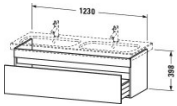

Duravit DuraStyle Waschtischunterbau wandhängend Basalt Matt 1230x448x398 mm - DS639804343 von Duravit für #price# bei neuesbad.de kaufen.  Kauf auf Rechnung  Individuelle Beratung  Mehrfach ausgezeichnete Shop  jetzt kaufen

### Artikeleigenschaften

Typ:	Waschtischunterschrank
Breite:	1230
Tiefe:	448
Farbe:	basalt matt
Höhe:	398