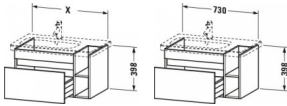

Duravit DuraStyle Waschtischunterbau wandhängend Graphit Matt 730x448x398 mm - DS639404949 von Duravit für #price# bei neuesbad.de kaufen. ☐ Kauf auf Rechnung ☐ Individuelle Beratung ☐ Mehrfach ausgezeichnete Shop ☐ jetzt kaufen

Duravit DuraStyle Waschtischunterbau wandhängend, Graphit Matt, Rechteckig, Anzahl Auszüge: 1 – DS639404949

Details:

- 100 % Qualität: In sorgfältiger Handarbeit und mit modernster Technik komplett in Deutschland gefertigt, für höchste Qualitätsansprüche
- 2 offene Fächer für zusätzlichen Stauraum
- Ein Auszug als Vollauszug mit hoher Tragfähigkeit, bietet viel praktischen Stauraum
- Komfortabler Selbsteinzug mit Dämpfung sorgt für ein sanftes Schließen der Schubladen
- Komplett vormontiert und eingestellt
- Ohne Griff für eine glatte Front
- Unempfindlich gegen Feuchtigkeit: Keine offenen Kanten zum Schutz vor Wasser und hoher Luftfeuchtigkeit

weitere Details:

- Duravit DuraStyle Waschtischunterbau wandhängend
- Anzahl Auszüge: 1
- Graphit Matt
- Dekor
- Anzahl offener Fächer: 2
- Grifflos
- Selbsteinzug mit Dämpfung
- Inneneinteilung Optional
- Notwendige Artikel: Waschtisch DuraStyle # 232580

Artikeleigenschaften

Typ:	Waschtischunterschrank
Farbe:	graphit
Breite:	730
Tiefe:	448
Höhe:	398