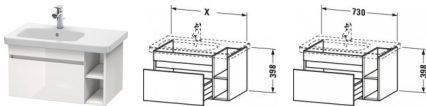

Duravit DuraStyle Waschtischunterbau wandhängend Graphit & Weiß Matt 730x448x398 mm - DS639404918 von Duravit für #price# bei neuesbad.de kaufen. Kauf auf Rechnung Individuelle Beratung Mehrfach ausgezeichnete Shop jetzt kaufen

Duravit DuraStyle Waschtischunterbau wandhängend, Graphit Matt, Weiß Matt, Rechteckig, Anzahl Auszüge: 1 – DS639404918

Details:

- 100 % Qualität: In sorgfältiger Handarbeit und mit modernster Technik komplett in Deutschland gefertigt, für höchste Qualitätsansprüche
- 2 offene Fächer für zusätzlichen Stauraum
- Ein Auszug als Vollauszug mit hoher Tragfähigkeit, bietet viel praktischen Stauraum
- Komfortabler Selbsteinzug mit Dämpfung sorgt für ein sanftes Schließen der Schublade
- Komplett vormontiert und eingestellt
- Ohne Griff für eine glatte Front
- Unempfindlich gegen Feuchtigkeit: Keine offenen Kanten zum Schutz vor Wasser und hoher Luftfeuchtigkeit

weitere Details:

- Duravit DuraStyle Waschtischunterbau wandhängend
- Anzahl Auszüge: 1
- Front: Graphit Matt
- Dekor
- Korpus: Weiß Matt
- Dekor
- Anzahl offener Fächer: 2
- Grifflos
- Selbsteinzug mit Dämpfung
- Inneneinteilung Optional
- Notwendige Artikel: Waschtisch DuraStyle # 232580

Artikeleigenschaften

Typ: Waschtischunterschrank
Farbe: graphit

Breite:	730
Tiefe:	448
Höhe:	398