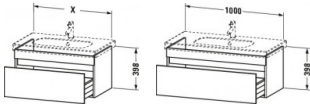

Duravit DuraStyle Waschtischunterbau wandhängend Graphit Matt 1000x453x398 mm - DS638504949

422,07 € *

* Preise inkl. gesetzlicher MwSt. zzgl. Versandkosten

Marke: Duravit
Bestell-Nr.: DUDS638504949

Duravit DuraStyle Waschtischunterbau wandhängend Graphit Matt 1000x453x398 mm - DS638504949 von Duravit für #price# bei neuesbad.de kaufen. Kauf auf Rechnung Individuelle Beratung Mehrfach ausgezeichnete Shop jetzt kaufen

Duravit DuraStyle Waschtischunterbau wandhängend, Graphit Matt, Rechteckig, Anzahl Auszüge: 1 – DS638504949

Schlichte Eleganz und luftiges Design gepaart mit jeder Menge Stauraum – so präsentiert sich der wandhängende DuraStyle Waschtischunterbau by Matteo Thun & Partners. Die raffinierte, asymmetrische Aufteilung der grifflosen Front verleiht dem Möbel edle Leichtigkeit und verschmilzt mit dem dazu passenden Duravit Möbelwaschtisch zu einer stilvollen Einheit. Dank einer dezenten, horizontalen Griffaussparung öffnet sich der geräumige Vollauszug spielend leicht und schließt mittels gedämpften Selbsteinzugs extra sanft und leise. Aufgrund der hohen Tragfähigkeit der Schublade (bis 30 kg) finden alle wichtigen Badutensilien ihren Platz und sind stets griffbereit. Eine breite Auswahl hochwertiger Holz-, Lack- und Dekoroberflächen ermöglicht vielfältige individuelle Gestaltungsszenarien. Als besonders charakteristische Varianten sind exklusive Bi-Color-Ausführungen erhältlich, deren Korpusfarbe mit unterschiedlichen Frontoberflächen kombiniert werden kann. Optional steht eine attraktive Inneneinteilung zur Verfügung, die ohne zusätzlichen Montageaufwand einlegbar ist und den verfügbaren Stauraum optimal strukturiert.

Artikeleigenschaften

Typ:	Waschtischunterschrank
Farbe:	graphit
Breite:	1000
Höhe:	398
Tiefe:	453