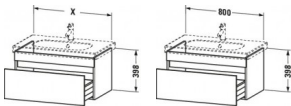

Duravit DuraStyle Waschtischunterbau wandhängend Basalt Matt 800x453x398 mm - DS638404343

415,06 € *

* Preise inkl. gesetzlicher MwSt. zzgl. Versandkosten

Marke: Duravit
Bestell-Nr.: DUDS638404343

Duravit DuraStyle Waschtischunterbau wandhängend Basalt Matt 800x453x398 mm - DS638404343 von Duravit für #price# bei neuesbad.de kaufen. Kauf auf Rechnung Individuelle Beratung Mehrfach ausgezeichnete Shop jetzt kaufen

Duravit DuraStyle Waschtischunterbau wandhängend, Basalt Matt, Rechteckig, Anzahl Auszüge: 1 – DS638404343

Schlichte Eleganz und luftiges Design gepaart mit jeder Menge Stauraum – so präsentiert sich der wandhängende DuraStyle Waschtischunterbau by Matteo Thun & Partners. Die raffinierte, asymmetrische Aufteilung der grifflosen Front verleiht dem Möbel edle Leichtigkeit und verschmilzt mit dem dazu passenden Duravit Möbelwaschtisch zu einer stilvollen Einheit. Dank einer dezenten, horizontalen Griffaussparung öffnet sich der geräumige Vollauszug spielend leicht und schließt mittels gedämpften Selbsteinzugs extra sanft und leise. Aufgrund der hohen Tragfähigkeit der Schublade (bis 30 kg) finden alle wichtigen Badutensilien ihren Platz und sind stets griffbereit. Eine breite Auswahl hochwertiger Holz-, Lack- und Dekoroberflächen ermöglicht vielfältige individuelle Gestaltungsszenarien. Als besonders charakteristische Varianten sind exklusive Bi-Color-Ausführungen erhältlich, deren Korpusfarbe mit unterschiedlichen Frontoberflächen kombiniert werden kann. Optional steht eine attraktive Inneneinteilung zur Verfügung, die ohne zusätzlichen Montageaufwand einlegbar ist und den verfügbaren Stauraum optimal strukturiert.

Artikeleigenschaften

Typ:	Waschtischunterschrank
Breite:	800
Farbe:	basalt matt
Höhe:	398
Tiefe:	453