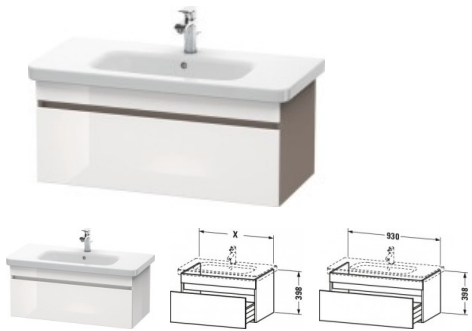

Duravit DuraStyle Waschtischunterbau wandhängend Weiß & Basalt Hochglanz & Matt 930x448x398 mm - DS6

494,70 € *

* Preise inkl. gesetzlicher MwSt. zzgl. Versandkosten

Marke: Duravit
Bestell-Nr.: DUDS638202243

Duravit DuraStyle Waschtischunterbau wandhängend Weiß & Basalt Hochglanz & Matt 930x448x398 mm - DS6 von Duravit für #price# bei neuesbad.de kaufen. Kauf auf Rechnung Individuelle Beratung Mehrfach ausgezeichnete Shop jetzt kaufen

Duravit DuraStyle Waschtischunterbau wandhängend, Weiß Hochglanz, Basalt Matt, Rechteckig, Anzahl Auszüge: 1 – DS638202243

Schlichte Eleganz und luftiges Design gepaart mit jeder Menge Stauraum – so präsentiert sich der wandhängende DuraStyle Waschtischunterbau by Matteo Thun & Partners. Die raffinierte, asymmetrische Aufteilung der grifflosen Front verleiht dem Möbel edle Leichtigkeit und verschmilzt mit dem dazu passenden Duravit Möbelwaschtisch zu einer stilvollen Einheit. Dank einer dezenten, horizontalen Griffaussparung öffnet sich der geräumige Vollauszug spielend leicht und schließt mittels gedämpften Selbsteinzugs extra sanft und leise. Aufgrund der hohen Tragfähigkeit der Schublade (bis 30 kg) finden alle wichtigen Badutensilien ihren Platz und sind stets griffbereit. Eine breite Auswahl hochwertiger Holz-, Lack- und Dekoroberflächen ermöglicht vielfältige individuelle Gestaltungsszenarien. Als besonders charakteristische Varianten sind exklusive Bi-Color-Ausführungen erhältlich, deren Korpusfarbe mit unterschiedlichen Frontoberflächen kombiniert werden kann. Optional steht eine attraktive Inneneinteilung zur Verfügung, die ohne zusätzlichen Montageaufwand einlegbar ist und den verfügbaren Stauraum optimal strukturiert.

weitere Details:

- Duravit DuraStyle Waschtischunterbau wandhängend
- Anzahl Auszüge: 1
- Front: Weiß Hochglanz
- Dekor
- Korpus: Basalt Matt
- Dekor
- Grifflos
- Selbsteinzug mit Dämpfung
- Inneneinteilung Optional