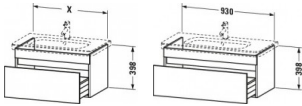

Duravit DuraStyle Waschtischunterbau wandhängend Weiß Hochglanz 930x448x398 mm - DS638202222 von Duravit für #price# bei neuesbad.de kaufen. ☐ Kauf auf Rechnung ☐ Individuelle Beratung ☐ Mehrfach ausgezeichnete Shop ☐ jetzt kaufen

Duravit DuraStyle Waschtischunterbau wandhängend, Weiß Hochglanz, Rechteckig, Anzahl Auszüge: 1 – DS638202222

Schlichte Eleganz und luftiges Design gepaart mit jeder Menge Stauraum – so präsentiert sich der wandhängende DuraStyle Waschtischunterbau by Matteo Thun & Partners. Die raffinierte, asymmetrische Aufteilung der grifflosen Front verleiht dem Möbel edle Leichtigkeit und verschmilzt mit dem dazu passenden Duravit Möbelwaschtisch zu einer stilvollen Einheit. Dank einer dezenten, horizontalen Griffaussparung öffnet sich der geräumige Vollauszug spielend leicht und schließt mittels gedämpften Selbsteinzugs extra sanft und leise. Aufgrund der hohen Tragfähigkeit der Schublade (bis 30 kg) finden alle wichtigen Badutensilien ihren Platz und sind stets griffbereit. Eine breite Auswahl hochwertiger Holz-, Lack- und Dekoroberflächen ermöglicht vielfältige individuelle Gestaltungsszenarien. Als besonders charakteristische Varianten sind exklusive Bi-Color-Ausführungen erhältlich, deren Korpusfarbe mit unterschiedlichen Frontoberflächen kombiniert werden kann. Optional steht eine attraktive Inneneinteilung zur Verfügung, die ohne zusätzlichen Montageaufwand einlegbar ist und den verfügbaren Stauraum optimal strukturiert.

Details:

- 100 % Qualität: In sorgfältiger Handarbeit und mit modernster Technik komplett in Deutschland gefertigt, für höchste Qualitätsansprüche
- Ein Auszug als Vollauszug mit hoher Tragfähigkeit, bietet viel praktischen Stauraum
- Komfortabler Selbsteinzug mit Dämpfung sorgt für ein sanftes Schließen der Schublade
- Komplett vormontiert und eingestellt
- Ohne Griff für eine glatte Front
- Unempfindlich gegen Feuchtigkeit: Keine offenen Kanten zum Schutz vor Wasser und hoher Luftfeuchtigkeit

weitere Details:

- Duravit DuraStyle Waschtischunterbau wandhängend
- Anzahl Auszüge: 1
- Weiß Hochglanz
- Dekor
- Grifflos
- Selbsteinzug mit Dämpfung
- Inneneinteilung Optional
- Notwendige Artikel: Waschtisch DuraStyle # 232010