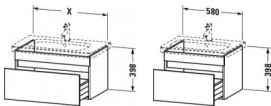

Duravit DuraStyle Waschtischunterbau wandhängend Nussbaum Matt 580x448x398 mm - DS638007979

398,18 € *

* Preise inkl. gesetzlicher MwSt. zzgl. Versandkosten

Marke: Duravit
Bestell-Nr.: DUDS638007979

Duravit DuraStyle Waschtischunterbau wandhängend Nussbaum Matt 580x448x398 mm - DS638007979 von Duravit für #price# bei neuesbad.de kaufen. Kauf auf Rechnung Individuelle Beratung Mehrfach ausgezeichnete Shop jetzt kaufen

Duravit DuraStyle Waschtischunterbau wandhängend, Nussbaum Matt, Rechteckig, Anzahl Auszüge: 1 – DS638007979

Schlichte Eleganz und luftiges Design gepaart mit jeder Menge Stauraum – so präsentiert sich der wandhängende DuraStyle Waschtischunterbau by Matteo Thun & Partners. Die raffinierte, asymmetrische Aufteilung der grifflosen Front verleiht dem Möbel edle Leichtigkeit und verschmilzt mit dem dazu passenden Duravit Möbelwaschtisch zu einer stilvollen Einheit. Dank einer dezenten, horizontalen Griffaussparung öffnet sich der geräumige Vollauszug spielend leicht und schließt mittels gedämpften Selbsteinzugs extra sanft und leise. Aufgrund der hohen Tragfähigkeit der Schublade (bis 30 kg) finden alle wichtigen Badutensilien ihren Platz und sind stets griffbereit. Eine breite Auswahl hochwertiger Holz-, Lack- und Dekoroberflächen ermöglicht vielfältige individuelle Gestaltungsszenarien. Als besonders charakteristische Varianten sind exklusive Bi-Color-Ausführungen erhältlich, deren Korpusfarbe mit unterschiedlichen Frontoberflächen kombiniert werden kann. Optional steht eine attraktive Inneneinteilung zur Verfügung, die ohne zusätzlichen Montageaufwand einlegbar ist und den verfügbaren Stauraum optimal strukturiert.

Artikeleigenschaften

Typ:	Waschtischunterschrank
Breite:	580
Tiefe:	448
Höhe:	398
Farbe:	nussbaum natur