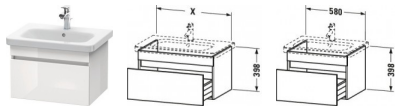

## Duravit DuraStyle Waschtischunterbau wandhängend Nussbaum & Basalt Matt 580x448x398 mm - DS638007943

**398,18 € \***

\* Preise inkl. gesetzlicher MwSt. zzgl. Versandkosten

Marke: Duravit

Bestell-Nr.: DUDS638007943

Duravit DuraStyle Waschtischunterbau wandhängend Nussbaum & Basalt Matt 580x448x398 mm - DS638007943 von Duravit für #price# bei [neuesbad.de](http://neuesbad.de) kaufen.  Kauf auf Rechnung  Individuelle Beratung  Mehrfach ausgezeichnete Shop  jetzt kaufen

## Duravit DuraStyle Waschtischunterbau wandhängend, Nussbaum Matt, Basalt Matt, Rechteckig, Anzahl Auszüge: 1 – DS638007943

Schlichte Eleganz und luftiges Design gepaart mit jeder Menge Stauraum – so präsentiert sich der wandhängende DuraStyle Waschtischunterbau by Matteo Thun & Partners. Die raffinierte, asymmetrische Aufteilung der grifflosen Front verleiht dem Möbel edle Leichtigkeit und verschmilzt mit dem dazu passenden Duravit Möbelwaschtisch zu einer stilvollen Einheit. Dank einer dezenten, horizontalen Griffaussparung öffnet sich der geräumige Vollauszug spielend leicht und schließt mittels gedämpften Selbsteinzugs extra sanft und leise. Aufgrund der hohen Tragfähigkeit der Schublade (bis 30 kg) finden alle wichtigen Badutensilien ihren Platz und sind stets griffbereit. Eine breite Auswahl hochwertiger Holz-, Lack- und Dekoroberflächen ermöglicht vielfältige individuelle Gestaltungsszenarien. Als besonders charakteristische Varianten sind exklusive Bi-Color-Ausführungen erhältlich, deren Korpusfarbe mit unterschiedlichen Frontoberflächen kombiniert werden kann. Optional steht eine attraktive Inneneinteilung zur Verfügung, die ohne zusätzlichen Montageaufwand einlegbar ist und den verfügbaren Stauraum optimal strukturiert.

### weitere Details:

- Duravit DuraStyle Waschtischunterbau wandhängend
- Anzahl Auszüge: 1
- Front: Nussbaum Matt
- Dekor
- Korpus: Basalt Matt
- Dekor
- Grifflos
- Selbsteinzug mit Dämpfung
- Inneneinteilung Optional