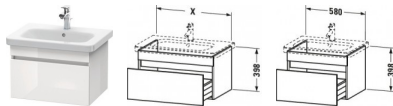

## Duravit DuraStyle Waschtischunterbau wandhängend Graphit & Basalt Matt 580x448x398 mm - DS638004943

**390,37 € \***

\* Preise inkl. gesetzlicher MwSt. zzgl. Versandkosten

Marke: Duravit

Bestell-Nr.: DUDS638004943

Duravit DuraStyle Waschtischunterbau wandhängend Graphit & Basalt Matt 580x448x398 mm - DS638004943 von Duravit für #price# bei neuesbad.de kaufen.  Kauf auf Rechnung  Individuelle Beratung  Mehrfach ausgezeichnete Shop  jetzt kaufen

## Duravit DuraStyle Waschtischunterbau wandhängend, Graphit Matt, Basalt Matt, Rechteckig, Anzahl Auszüge: 1 – DS638004943

Schlichte Eleganz und luftiges Design gepaart mit jeder Menge Stauraum – so präsentiert sich der wandhängende DuraStyle Waschtischunterbau by Matteo Thun & Partners. Die raffinierte, asymmetrische Aufteilung der grifflosen Front verleiht dem Möbel edle Leichtigkeit und verschmilzt mit dem dazu passenden Duravit Möbelwaschtisch zu einer stilvollen Einheit. Dank einer dezenten, horizontalen Griffaussparung öffnet sich der geräumige Vollauszug spielend leicht und schließt mittels gedämpften Selbsteinzugs extra sanft und leise. Aufgrund der hohen Tragfähigkeit der Schublade (bis 30 kg) finden alle wichtigen Badutensilien ihren Platz und sind stets griffbereit. Eine breite Auswahl hochwertiger Holz-, Lack- und Dekoroberflächen ermöglicht vielfältige individuelle Gestaltungsszenarien. Als besonders charakteristische Varianten sind exklusive Bi-Color-Ausführungen erhältlich, deren Korpusfarbe mit unterschiedlichen Frontoberflächen kombiniert werden kann. Optional steht eine attraktive Inneneinteilung zur Verfügung, die ohne zusätzlichen Montageaufwand einlegbar ist und den verfügbaren Stauraum optimal strukturiert.

### weitere Details:

- Duravit DuraStyle Waschtischunterbau wandhängend
- Anzahl Auszüge: 1
- Front: Graphit Matt
- Dekor
- Korpus: Basalt Matt
- Dekor
- Grifflos
- Selbsteinzug mit Dämpfung
- Inneneinteilung Optional