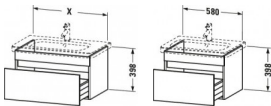

Duravit DuraStyle Waschtischunterbau wandhängend Basalt Matt 580x448x398 mm - DS638004343

398,18 € *

* Preise inkl. gesetzlicher MwSt. zzgl. Versandkosten

Marke: Duravit

Bestell-Nr.: DUDS638004343

Duravit DuraStyle Waschtischunterbau wandhängend Basalt Matt 580x448x398 mm - DS638004343 von Duravit für #price# bei neuesbad.de kaufen. Kauf auf Rechnung Individuelle Beratung Mehrfach ausgezeichnete Shop jetzt kaufen

Duravit DuraStyle Waschtischunterbau wandhängend, Basalt Matt, Rechteckig, Anzahl Auszüge: 1 – DS638004343

Schlichte Eleganz und luftiges Design gepaart mit jeder Menge Stauraum – so präsentiert sich der wandhängende DuraStyle Waschtischunterbau by Matteo Thun & Partners. Die raffinierte, asymmetrische Aufteilung der grifflosen Front verleiht dem Möbel edle Leichtigkeit und verschmilzt mit dem dazu passenden Duravit Möbelwaschtisch zu einer stilvollen Einheit. Dank einer dezenten, horizontalen Griffaussparung öffnet sich der geräumige Vollauszug spielend leicht und schließt mittels gedämpften Selbsteinzugs extra sanft und leise. Aufgrund der hohen Tragfähigkeit der Schublade (bis 30 kg) finden alle wichtigen Badutensilien ihren Platz und sind stets griffbereit. Eine breite Auswahl hochwertiger Holz-, Lack- und Dekoroberflächen ermöglicht vielfältige individuelle Gestaltungsszenarien. Als besonders charakteristische Varianten sind exklusive Bi-Color-Ausführungen erhältlich, deren Korpusfarbe mit unterschiedlichen Frontoberflächen kombiniert werden kann. Optional steht eine attraktive Inneneinteilung zur Verfügung, die ohne zusätzlichen Montageaufwand einlegbar ist und den verfügbaren Stauraum optimal strukturiert.

Artikeleigenschaften

Typ:	Waschtischunterschrank
Breite:	580
Tiefe:	448
Farbe:	basalt matt
Höhe:	398