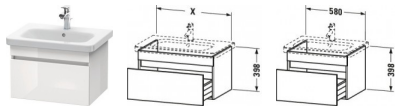

Duravit DuraStyle Waschtischunterbau wandhängend Basalt & Weiß Matt 580x448x398 mm - DS638004318

398,18 € *

* Preise inkl. gesetzlicher MwSt. zzgl. Versandkosten

Marke: Duravit

Bestell-Nr.: DUDS638004318

Duravit DuraStyle Waschtischunterbau wandhängend Basalt & Weiß Matt 580x448x398 mm - DS638004318 von Duravit für #price# bei neuesbad.de kaufen. Kauf auf Rechnung Individuelle Beratung Mehrfach ausgezeichnete Shop jetzt kaufen

Duravit DuraStyle Waschtischunterbau wandhängend, Basalt Matt, Weiß Matt, Rechteckig, Anzahl Auszüge: 1 – DS638004318

Schlichte Eleganz und luftiges Design gepaart mit jeder Menge Stauraum – so präsentiert sich der wandhängende DuraStyle Waschtischunterbau by Matteo Thun & Partners. Die raffinierte, asymmetrische Aufteilung der grifflosen Front verleiht dem Möbel edle Leichtigkeit und verschmilzt mit dem dazu passenden Duravit Möbelwaschtisch zu einer stilvollen Einheit. Dank einer dezenten, horizontalen Griffaussparung öffnet sich der geräumige Vollauszug spielend leicht und schließt mittels gedämpften Selbsteinzugs extra sanft und leise. Aufgrund der hohen Tragfähigkeit der Schublade (bis 30 kg) finden alle wichtigen Badutensilien ihren Platz und sind stets griffbereit. Eine breite Auswahl hochwertiger Holz-, Lack- und Dekoroberflächen ermöglicht vielfältige individuelle Gestaltungsszenarien. Als besonders charakteristische Varianten sind exklusive Bi-Color-Ausführungen erhältlich, deren Korpusfarbe mit unterschiedlichen Frontoberflächen kombiniert werden kann. Optional steht eine attraktive Inneneinteilung zur Verfügung, die ohne zusätzlichen Montageaufwand einlegbar ist und den verfügbaren Stauraum optimal strukturiert.

weitere Details:

- Duravit DuraStyle Waschtischunterbau wandhängend
- Anzahl Auszüge: 1
- Front: Basalt Matt
- Dekor
- Korpus: Weiß Matt
- Dekor
- Grifflos
- Selbsteinzug mit Dämpfung
- Inneneinteilung Optional