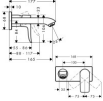

Hansgrohe Waschtischmischer Unterputz Metris F-Set chr.kurzer Auslauf, 31085000 von Hansgrohe für #price# bei neuesbad.de kaufen. ☐ Kauf auf Rechnung ☐ Individuelle Beratung ☐ Mehrfach ausgezeichnete Shop ☐ jetzt kaufen

hansgrohe Metris Einhebel-Waschtischarmatur Unterputz für Wandmontage mit Auslauf 16,5 cm, 31085000

- Vorteil Unterputz-Installation: Mehr Platz am Waschbecken
- Design für Individualisten: Metris Armaturen glänzen mit ihrer reduzierten Formgebung und einer Ästhetik, die zu einer individuellen Badgestaltung passt
- Leicht zu reinigen: Kalk lässt sich mühelos durch Abwischen über den Silikoneinsatz am Auslauf entfernen (QuickClean)
- Spart Geld, schont die Umwelt: Die Durchflussmenge wird auch bei hohem Wasserdruck auf max. 5 l/min begrenzt (EcoSmart)
- Diese Armatur reichert Wasser mit Luft an – für einen vollen Wasserstrahl, der weniger spritzt (AirPower)
- Immer auf der richtigen Seite: Das Mischsystem kann auf Wunsch links oder rechts vom Auslauf positioniert werden
- Vorteil Unterputz-Installation: Mehr Platz am Waschbecken. Grundset zur Installation benötigt: #13622180
- Mehr Sicherheit: Mit Siebventil bleibt der Ablauf stets geöffnet. Dadurch wird an Becken ohne Überlauf verhindert, dass Wasser überfließt
- Besonders sicher: Eine bei Montage einstellbare Temperaturbegrenzung schützt vor zu heißem Wasser
- Glänzender Auftritt: Die brillante, leicht zu reinigende Chromoberfläche überzeugt mit dauerhaftem Glanz
- Lieferumfang: Einhebel-Waschtischmischer Unterputz für Wandmontage, Anschlussnippel, Montageanleitung
- In allen Bestandteilen sind Premium-Materialien verbaut – für mehr Sicherheit und Nachhaltigkeit im Haushalt
- 5 Jahre freiwillige Herstellergarantie auf ein Produkt, das nach höchsten Qualitätsstandards gefertigt wurde
- hansgrohe seit 1901 – die Premium-Marke für zuverlässige Bad- und Küchenprodukte

weitere Details:

Farbe: Chrom
Besteht aus: Ablaufgarnitur, Einhebel-Waschtischmischer Unterputz für Wandmontage
Ausladung: 165 mm
Anschlussart: Grundkörper
Ablaufgarnitur: unverschließbare Ablaufgarnitur
Anzahl Griffe: Einhebel
Für Kaltwasseranschluss: nein
Form: eckig
Anzahl Hahnlöcher: für 2 Hahnloch
Montageart: Wandmontage
Durchflussmenge bei 3 bar: 5 l/min
Gewicht netto in kg: 1,44
Höhe netto in mm: 164
Breite netto in mm: 53
Tiefe netto in mm: 132

Artikeleigenschaften