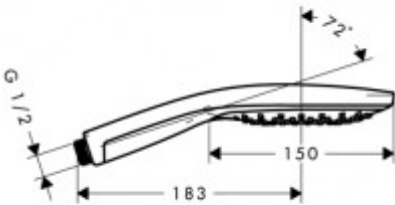

Hansgrohe Handbrause Raindance Select 150 3jet

66,44 € *

Marke: Hansgrohe
Bestell-Nr.: HG28588400

EcoSmart weiss/chrom

- Merkmale
- - Handbrause mit zweischaligem Aufbau
- - Brausekopfgröße: 150 mm
- - komfortable Strahlartenumstellung durch Select-Taste
- - Strahlart: RainAir, CaresseAir, Mix
- - maximale Durchflussmenge (bei 3 bar): 9 l/min
- - mit innenliegender Wasserführung
- - ausspülbares Schmutzfängsieb
- - Anschlussgewinde G 1/2
- - Anschlussgröße: DN15
- - für Durchlauferhitzer geeignet