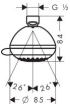

Hansgrohe Kopfbrause Crometta 85 Vario chrom von Hansgrohe für #price# bei neuesbad.de kaufen. ☐ Kauf auf Rechnung ☐ Individuelle Beratung
☐ Mehrfach ausgezeichnete Shop ☐ jetzt kaufen

hansgrohe Crometta 85 Duschkopf Vario, 28424000

- Brausekopfgröße: 85 mm
- Strahlart: Normalstrahl, Vario Strahl
- Durchflussmenge Normalstrahl (bei 3 bar): 18 l/min
- Durchflussmenge Vario Strahl (bei 3 bar): 14 l/min
- maximale Durchflussmenge bei 3 bar: 18 l/min
- Mindestfließdruck: 0,5 bar
- Drehumstellung an der Kopfbrause
- Kugelgelenk: Kopfbrause im Winkel verstellbar
- Material Strahlscheibe: Kunststoff
- Oberfläche Strahlscheibe: grau
- Montage: Decken- oder Wandmontage möglich
- Anschlussgewinde: G 1/2
- für Durchlauferhitzer geeignet

weitere Details:

Farbe: Chrom
Für Durchlauferhitzer geeignet: Ja
Brausekopfgröße: 85 mm
Form: rund
Montageart: Decken- oder Wandmontage möglich
Strahlarten: 2 Strahlarten
Durchflussmenge bei 3 bar: 18 l/min
Material: Kunststoff
Gewicht netto in kg: 0,23
Höhe netto in mm: 95
Breite netto in mm: 85
Tiefe netto in mm: 83

Artikeleigenschaften

Farbe: chrom
Typ: Kopfbrause