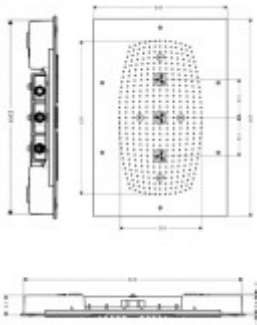

## Hansgrohe Kopfbrause Rainmaker rechteckig chrom

**2486,73 € \***

Marke: Hansgrohe  
Bestell-Nr.: HG28417000

ohne Licht

- Raindance Rainmaker 680mm x 460mm
- DN15, Kopfbrausen Duschsystem in
- rechteckiger Ausführung zur
- Deckeneinbau-Montage, Ansteuerung der
- Kopfbrause muss über 3 Verbraucher
- erfolgen, Bedienung über Quattro
- Vierwegeumstellung empfohlen,
- Strahleinstellungen: Rain AIR -
- zentrale Kopfbrausenfunktion, Rain AIR
- XXL - vollflächiger, weicher Regen,
- Whirl AIR - 3 rotierende
- Massagestrahlen sowie 3
- Mischkombinationen, alle Strahlen mit
- AirPower Technologie, alle Rainstrahlen
- mit QuickClean Antikalksystem zu
- ergänzen mit:, Grundkörper für
- rechteckigen Rainmaker #28414180, iBox
- universal #01800180 (nicht im
- Lieferumfang enthalten) empfohlen mit
- HighFlow Thermostat #15715000