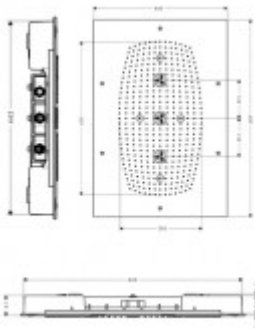

Hansgrohe Kopfbrause Rainmaker rechteckig chrom

2486,73 € *

Marke: Hansgrohe
Bestell-Nr.: HG28417000

ohne Licht

- Raindance Rainmaker 680mm x 460mm
- DN15, Kopfbrausen Duschsystem in
- rechteckiger Ausführung zur
- Deckeneinbau-Montage, Ansteuerung der
- Kopfbrause muss über 3 Verbraucher
- erfolgen, Bedienung über Quattro
- Vierwegeumstellung empfohlen,
- Strahleneinstellungen: Rain AIR -
- zentrale Kopfbrausenfunktion, Rain AIR
- XXL - vollflächiger, weicher Regen,
- Whirl AIR - 3 rotierende
- Massagestrahlen sowie 3
- Mischkombinationen, alle Strahlen mit
- AirPower Technologie, alle Rainstrahlen
- mit QuickClean Antikalksystem zu
- ergänzen mit., Grundkörper für
- rechteckigen Rainmaker #28414180, iBox
- universal #01800180 (nicht im
- Lieferumfang enthalten) empfohlen mit
- HighFlow Thermostat #15715000