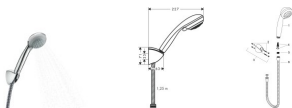

Hansgrohe Brausenset Crometta 85 Vario/Porter

32,74 € *

* Preise inkl. gesetzlicher MwSt. zzgl. Versandkosten

Marke: Hansgrohe
Bestell-Nr.: HG27558000

Hansgrohe Brausenset Crometta 85 Vario/Porter von Hansgrohe für #price# bei neuesbad.de kaufen. Kauf auf Rechnung Individuelle Beratung
 Mehrfach ausgezeichnete Shop jetzt kaufen

hansgrohe Crometta 85 Duschkopfhalterungset Vario mit Duschschauch 125 cm, 27558000

- besteht aus: Handbrause, Brausehalter, Brauseschlauch
- Brausekopfgröße: 85 mm
- integrierte Brausehalterfunktion
- Strahlart: Vario Strahl, Normalstrahl
- Strahlartenumstellung durch drehbare Strahlscheibe
- maximale Durchflussmenge bei 3 bar: 17 l/min
- Mindestfließdruck: 1 bar
- Betriebsdruck: min. 1 bar/max. 6 bar
- Brausehalter aus Kunststoff
- Wandbefestigung: Schraubbefestigung
- ausspülbare Siebdichtung

weitere Details:

Farbe: Chrom
Besteht aus: Brauseschlauch, Handbrause, Brausehalter
Brausekopfgröße: 85 mm
Form: rund
Montageart: Wandmontage
Strahlarten: 2 Strahlarten
Durchflussmenge bei 3 bar: 17 l/min
Material: Kunststoff
Gewicht netto in kg: 0,51
Höhe netto in mm: 330
Breite netto in mm: 85
Tiefe netto in mm: 234

Artikeleigenschaften

Farbe: chrom
Typ: Brausegarnitur