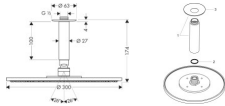

Hansgrohe Tellerkopfbrause Raindance Air

584,94 € *

* Preise inkl. gesetzlicher MwSt. zzgl. Versandkosten

Marke: Hansgrohe
Bestell-Nr.: HG27494000

Hansgrohe Tellerkopfbrause Raindance Air von Hansgrohe für #price# bei neuesbad.de kaufen. ☐ Kauf auf Rechnung ☐ Individuelle Beratung ☐ Mehrfach ausgezeichnete Shop ☐ jetzt kaufen

hansgrohe Raindance S Duschkopf 300 1 Strahlart mit Deckenanschluss, 27494000

- Kopfbrause mit großer Strahlscheibe (Ø 300 mm), die den ganzen Körper wohltuend in großflächigen Brauseregen einhüllt (XXL Performance)
- Der RainAir-Strahl verwöhnt mit üppigen Tropfen, die mit Luft angereichert sind (AirPower)
- Umweltverträglich und kostengünstig zu reinigen. Kalkrückstände lassen sich kinderleicht mit dem Finger abrubbeln (QuickClean)
- Deckeninstallation mit Anschlusslänge 100 mm – ideal auch für kleinere Duschbereiche
- Unkomplizierter Einbau, vorhandene Anschlüsse können genutzt werden.
- In allen Bestandteilen sind Premium-Materialien verbaut – für mehr Sicherheit und Nachhaltigkeit im Haushalt
- 5 Jahre freiwilliger Garantieschutz auf ein Produkt, das nach höchsten Qualitätsstandards gefertigt wurde
- hansgrohe seit 1901 – die Premium-Marke für zuverlässige Bad- und Küchenprodukte
- Abmessungen(BxTxH) 300x300x122mm

weitere Details:

Farbe: Chrom
Besteht aus: Kopfbrause, Deckenanschluss
Für Durchlauferhitzer geeignet: Ja
Brausekopfgröße: 300 mm
Form: rund
Montageart: Decke
Strahlarten: 1 Strahlart
Durchflussmenge bei 3 bar: 20 l/min
Material: Metall
Gewicht netto in kg: 2,34
Höhe netto in mm: 122
Breite netto in mm: 300
Tiefe netto in mm: 300

Artikeleigenschaften

Farbe: chrom
Typ: Kopfbrause