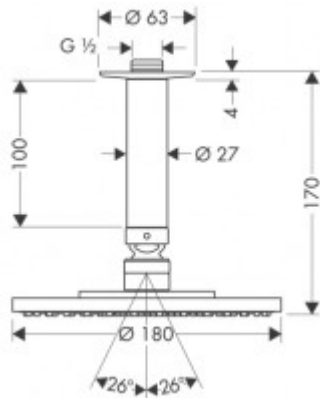

Hansgrohe Tellerkopfbrause Raindance Air

244,94 € *

Marke: Hansgrohe
Bestell-Nr.: HG27478000

180mm für Deckenmontage chrom

- Raindance AIR Tellerkopfbrause
- Durchm. 180mm DN15 mit Deckenanschluss,
- großflächiger Brauseregen, AirPower
- Technologie, QuickClean Antikalksystem,
- mit Deckenanschluss 100mm, Kugelgelenk
- mit Losdrehsicherung, für
- Durchlauferhitzer geeignet, wenn der
- Fließdruck vor der Armatur mind.
- 0,15MPa beträgt