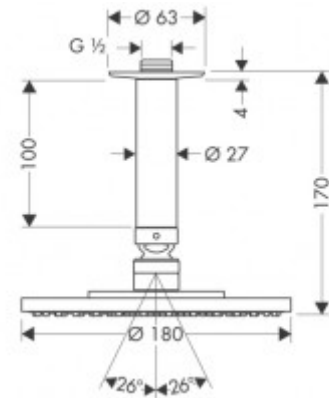

Hansgrohe Tellerkopfbrause Raindance Air

235,93 € *

Marke: Hansgrohe
Bestell-Nr.: HG27478000

180mm für Deckenmontage chrom

- Raindance AIR Tellerkopfbrause
- Durchm. 180mm DN15 mit Deckenanschluss,
- großflächiger Brauseregen, AirPower
- Technologie, QuickClean Antikalksystem,
- mit Deckenanschluss 100mm, Kugelgelenk
- mit Losdrehsicherung, für
- Durchlauferhitzer geeignet, wenn der
- Fließdruck vor der Armatur mind.
- 0,15MPa beträgt