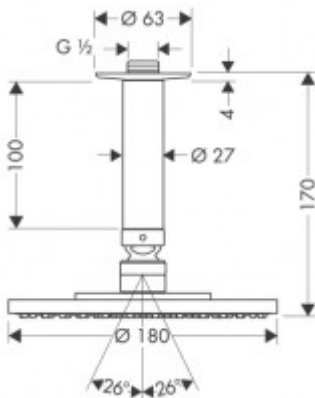

## Hansgrohe Tellerkopfbrause Raindance Air

**244,94 € \***

Marke: Hansgrohe  
Bestell-Nr.: HG27478000

180mm für Deckenmontage chrom

- Raindance AIR Tellerkopfbrause
- Durchm. 180mm DN15 mit Deckenanschluss,
- großflächiger Brauseregen, AirPower
- Technologie, QuickClean Antikalksystem,
- mit Deckenanschluss 100mm, Kugelgelenk
- mit Losdrehsicherung, für
- Durchlauferhitzer geeignet, wenn der
- Fließdruck vor der Armatur mind.
- 0,15MPa beträgt