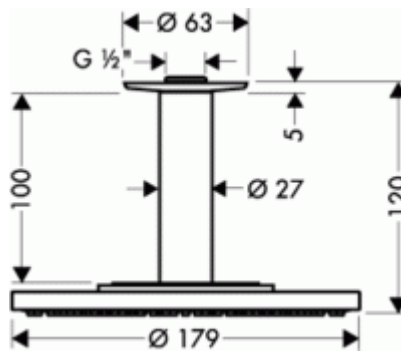

Hansgrohe Tellerkopfbrause Raindance Air

235,93 € *

Marke: Hansgrohe
Bestell-Nr.: HG27478000

180mm für Deckenmontage chrom

- Raindance AIR Tellerkopfbrause
- Durchm. 180mm DN15 mit Deckenanschluss,
- großflächiger Brauseregen, AirPower
- Technologie, QuickClean Antikalksystem,
- mit Deckenanschluss 100mm, Kugelgelenk
- mit Losdrehsicherung, für
- Durchlauferhitzer geeignet, wenn der
- Fließdruck vor der Armatur mind.
- 0,15MPa beträgt