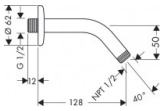

Hansgrohe Brausearm DN15 140mm 45 Grad

17,02 € *

* Preise inkl. gesetzlicher MwSt. zzgl. Versandkosten

Marke: Hansgrohe
Bestell-Nr.: HG27411820

Hansgrohe Brausearm DN15 140mm 45 Grad von Hansgrohe für #price# bei neuesbad.de kaufen. Kauf auf Rechnung Individuelle Beratung
Mehrfach ausgezeichnete Shop jetzt kaufen

Hansgrohe Brausearm DN15 140mm 45 Grad brushed nickel

Artikeldetails:

Länge: 128 mm
Wandmontage
Installationsart: Aufputzmontage
Anschlussgewinde G ½
Anschlussgröße DN15
Herstellernummer: 27411820
Hersteller: Hansgrohe Deutschland Vertriebs GmbH