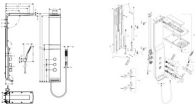

Hansgrohe Duschpaneel Lift Raindance weiss

1933,63 € *

* Preise inkl. gesetzlicher MwSt. zzgl. Versandkosten

Marke: Hansgrohe
Bestell-Nr.: HG27008400

Hansgrohe Duschpaneel Lift Raindance weiss von Hansgrohe für #price# bei neuesbad.de kaufen. Kauf auf Rechnung Individuelle Beratung
Mehrfach ausgezeichnete Shop jetzt kaufen

Artikeldetails:

Besteht aus: Duschpaneel, Kopfbrause, Stabhandbrause, Brauseschlauch, Brausehalter

Kopfbrause Raindance S 180 Air

Brausekopfgröße: 180 mm

Brausearmlänge: 420 mm

höhenverstellbar: 200 mm

Strahlart (Kopfbrause): RainAir, Schwallstrahl

Stichmaß: 150 ± 12 mm

Anschlussgewinde G ½

Montageort: Wand

Montageart: Aufputzinstallation

für Durchlauferhitzer geeignet

Anschlussgröße: DN15

Gewicht: 13,13kg

Tiefe: 512mm

Höhe: 1311mm

Breite: 547mm

Artikeleigenschaften

Farbe: weiss/chrom

Typ: Duschesystem