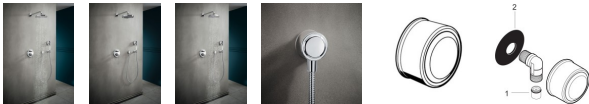

Hansgrohe Schlauchanschluss Axor Montreux Fixfit DN15 m.Rückflußverhinderer chrom, 16884000

32,18 € *

* Preise inkl. gesetzlicher MwSt. zzgl.Versandkosten

Marke: Hansgrohe
Bestell-Nr.: HG16884000

Hansgrohe Schlauchanschluss Axor Montreux Fixfit DN15 m.Rückflußverhinderer chrom, 16884000 von Hansgrohe für #price# bei neuesbad.de kaufen. Kauf auf Rechnung Individuelle Beratung Mehrfach ausgezeichnete Shop jetzt kaufen

Artikeldetails:

Anschlusswinkel aus Metall
Rückflussverhinderer
Gewicht: 100g
Tiefe: 41mm
Höhe: 158mm
Breite: 68mm

Artikeleigenschaften

Farbe: chrom
Typ: Wandanschlussbogen