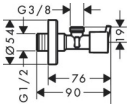

Hansgrohe Eckventil S-Design chrom von Hansgrohe für #price# bei neuesbad.de kaufen. ☐ Kauf auf Rechnung ☐ Individuelle Beratung ☐ Mehrfach ausgezeichnete Shop ☐ jetzt kaufen

hansgrohe Eckventil S Abgang G 3/8, 13901000

- Anschlussmaße Eingang: G ½
- Anschlussmaße Abgang: G ¾
- Verpackungseinheit: 1 Stück
- Geräuschgruppe: I
- Durchflussklasse: A

weitere Details:

Farbe: Chrom
Gewicht netto in kg: 0,11
Höhe netto in mm: 81
Breite netto in mm: 54
Tiefe netto in mm: 79

Artikeleigenschaften

Farbe: chrom
Typ: Eckventil