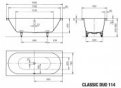

Kaldewei Badewanne CLASSIC DUO 114, 1900x900x430mm, 291500013001

1066,27 € *

* Preise inkl. gesetzlicher MwSt. zzgl. Versandkosten

Marke: Kaldewei

Bestell-Nr.: KA291500013001

Kaldewei Badewanne CLASSIC DUO 114, 1900x900x430mm, 291500013001 von Kaldewei für #price# bei neuesbad.de kaufen. Kauf auf Rechnung Individuelle Beratung Mehrfach ausgezeichnete Shop jetzt kaufen

- Die CLASSIC DUO Badewannen glänzen durch
- ihre zeitlose, ausgewogene Form. So
- reduziert wie nötig, so komfortabel wie
- möglich. Die Innenform lädt dank zweier
- identischer Rückenschrägen und des
- mittig platzierten Ablaufs zum kom-
- fortablen Baden zu zweit ein. Die
- CLASSIC DUO Modelle sind auch als Whirl-
- wannen erhältlich.
- Designed by Sottsass Associati
- Außenform: Rechteck
- Außenmaß: 1900x900 mm
- Tiefe: 430 mm
- Produkt: Stahl-Email Badewanne
- Modell-Nr.: 114
- Modell: CLASSIC DUO
- Hersteller: KALDEWEI
- Garantie: 30 Jahre (gem. Garantiepass)
- MADE IN GERMANY
- Material: KALDEWEI Stahl-Email
- Überlaufloch: d 52 mm
- Ablaufloch: d 52 mm
- Ab- und Überlaufposition: Mittig
- Gewicht: 62 kg
- Basisfarbe: alpinweiß
- Gem. EU-Bauproduktenverordnung (BauPVO):
- CE 15 KBW001 PH/gekennzeichnet nach
- DIN EN 14516 - CL1+CL2
- Zertifizierte Oberfläche:
- Kratz- und schlagfest, chemikalienresis-
- tent , hitzebeständig, UV beständig,
- nachhaltig, formstabil, pflegeleicht und
- hygienisch.
- Erdungsglasche für Potenzialausgleich.
- **Erforderliches Zubehör:**
- Sonderfußgestell Modell-Nr. 5037
- Comfort-Level Modell-Nr. 4002 oder
- Comfort-Level Plus Modell-Nr. 4012
- **Optionales Zubehör:**
- Griff Dezente Opulenz AMBIENTE
- KOLLEKTION,
- Bad-Audio-System SOUND WAVE,

● **Artikelmasse:**

- Gewicht: 61,1 kg
- Höhe: 430,0 mm
- Länge: 1900,0 mm
- Breite: 900,0 mm
- Volumen: 0,736 m³
- EAN: 4001112713549
- Zolltarifnummer: 73242900
- Ursprungsland: DE

Artikeleigenschaften

Material:	Stahl
Farbe:	weiss glänzend
Typ:	Badewanne
Tiefe:	900
Breite:	1900
Höhe:	430