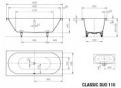

Kaldewei Badewanne CLASSIC DUO 110, 1800x800x430mm, 291034013001

1059,10 € *

* Preise inkl. gesetzlicher MwSt. zzgl. Versandkosten

Marke: Kaldewei

Bestell-Nr.: KA291034013001

Kaldewei Badewanne CLASSIC DUO 110, 1800x800x430mm, 291034013001 von Kaldewei für #price# bei neuesbad.de kaufen. Kauf auf Rechnung Individuelle Beratung Mehrfach ausgezeichnete Shop jetzt kaufen

- Die CLASSIC DUO Badewannen glänzen durch
- ihre zeitlose, ausgewogene Form. So
- reduziert wie nötig, so komfortabel wie
- möglich. Die Innenform lädt dank zweier
- identischer Rückenschrägen und des
- mittig platzierten Ablaufs zum kom-
- fortablen Baden zu zweit ein. Die
- CLASSIC DUO Modelle sind auch als Whirl-
- wannen erhältlich.
- Designed by Sottsass Associati
- Außenform: Rechteck
- Außenmaß: 1800x800 mm
- Tiefe: 430 mm
- Produkt: Stahl-Email Badewanne
- Modell-Nr.: 110
- Modell: CLASSIC DUO
- Hersteller: KALDEWEI
- Garantie: 30 Jahre (gem. Garantiepass)
- MADE IN GERMANY
- Material: KALDEWEI Stahl-Email
- Überlaufloch: d 52 mm
- Ablaufloch: d 52 mm
- Ab- und Überlaufposition: Mittig
- Gewicht: 53 kg
- Basisfarbe: alpinweiß
- Gem. EU-Bauproduktenverordnung (BauPVO):
- CE 15 KBW001 PH/gekennzeichnet nach
- DIN EN 14516 - CL1+CL2
- Zertifizierte Oberfläche:
- Kratz- und schlagfest, chemikalienresis-
- tent , hitzebeständig, UV beständig,
- nachhaltig, formstabil, pflegeleicht und
- hygienisch.
- Erdungsglasche für Potenzialausgleich.
- **Erforderliches Zubehör:**
- Sonderfußgestell Modell-Nr. 5032
- Comfort-Level Modell-Nr. 4002 oder
- Comfort-Level Plus Modell-Nr. 4012
- **Optionales Zubehör:**
- Griff Dezente Opulenz AMBIENTE
- KOLLEKTION,
- Bad-Audio-System SOUND WAVE,

● **Artikelmasse:**

- Gewicht: 52,5 kg
- Höhe: 430,0 mm
- Länge: 1800,0 mm
- Breite: 800,0 mm
- Volumen: 0,62 m³
- EAN: 4001112588512
- Zoltnummer: 73242900
- Ursprungsland: DE

Artikeleigenschaften

Material:	Stahl
Farbe:	weiss glänzend
Typ:	Badewanne
Tiefe:	800
Breite:	1800
Höhe:	430