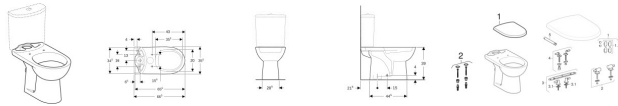

Geberit Renova Nr.1 Tiefspül-KombiWC, 6l bodenstehend, Abgang innen senkrecht, weiss, 203821000 von Geberit für #price# bei neuesbad.de kaufen.  Kauf auf Rechnung  Individuelle Beratung  Mehrfach ausgezeichnete Shop  jetzt kaufen

**Geberit Renova Stand-WC für AP-Spülkasten aufgesetzt, Tiefspüler, Abgang vertikal**

**Verwendungszwecke**

- Für aufgesetzten AP-Spülkasten

**Eigenschaften**

- Tiefspül-WC
- Bodenstehend
- Mit Spülrand
- Typ 1, Vollmenge 6 l, nach EN 997

**Farbe / Oberfläche**

- Farbe: weiß

**Technische Eigenschaften**

- Werkstoff: Sanitärkeramik
- Form: rund
- Spültechnik: Konventionell
- TurboFlush-Spültechnik: Nein
- Höhenverstellbar: Nein
- Befestigung WC-Sitz: von oben oder von unten
- B / Breite (cm): 35,5 cm
- H / Höhe (cm): 39 cm
- T / Tiefe (cm): 65,5 cm

#### Artikeleigenschaften

Material:	Keramik
Farbe:	weiss glänzend
Breite:	355
Höhe:	390
Typ:	WC bodenstehend
Tiefe:	655