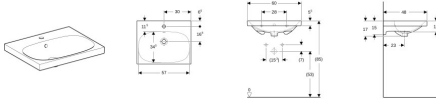

Geberit Acanto Waschtisch, 600x480mm mit Hahnloch, m. Überlauf, weiss, KeraTect, 500620018

206,49 € *

* Preise inkl. gesetzlicher MwSt. zzgl. Versandkosten

Marke: Geberit
Bestell-Nr.: KG500620018

Geberit Acanto Waschtisch, 600x480mm mit Hahnloch, m. Überlauf, weiss, KeraTect, 500620018 von Geberit für #price# bei neuesbad.de kaufen. Kauf auf Rechnung Individuelle Beratung Mehrfach ausgezeichnete Shop jetzt kaufen

Geberit Acanto Waschtisch

Verwendungszwecke

- Zum Einbau in Sanitärräumen

Eigenschaften

- Unterbaufähig

Farbe / Oberfläche

- Farbe: weiß
- Oberfläche: KeraTect

Technische Eigenschaften

- Werkstoff: Sanitärkeramik
- Waschtischart: Klassisch
- Form: rechteckig
- CleanDrain: Nein
- mittig
- sichtbar
- B / Breite (cm): 60 cm
- B1 / Breite (cm): 57 cm
- B2 / Breite (cm): 30 cm
- Breite Unterschrank (cm): 59,5 cm
- H / Höhe (cm): 17 cm
- H1 / Höhe (cm): 15 cm
- H2 / Höhe (cm): 12 cm
- T / Tiefe (cm): 48 cm
- T1 / Tiefe (cm): 11,5 cm
- T2 / Tiefe (cm): 6,5 cm
- T3 / Tiefe (cm): 16,5 cm

Artikeleigenschaften

Material:	Keramik
Farbe:	weiss glänzend
Typ:	Waschtisch
Tiefe:	480
Höhe:	170