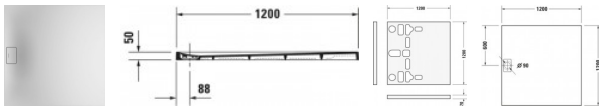

789,28 € *

* Preise inkl. gesetzlicher MwSt. zzgl. Versandkosten

Marke: Duravit

Bestell-Nr.: DU72016968000000