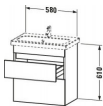

Duravit DuraStyle Waschtischunterbau wandhängend Weiß Matt 580x368x610 mm - DS647901818 von Duravit für #price# bei neuesbad.de kaufen.

☐ Kauf auf Rechnung ☐ Individuelle Beratung ☐ Mehrfach ausgezeichnete Shop ☐ jetzt kaufen

Duravit DuraStyle Waschtischunterbau wandhängend, Weiß Matt, Rechteckig – DS647901818

Zurückhaltende Eleganz, individuelle Gestaltungsfreiheit und das entscheidende Plus an Stauraum! So zeigt sich der wandhängende DuraStyle Waschtischunterschrank by Matteo Thun & Partners, der mit dem passenden DuraStyle Compact Möbelwaschtisch (bitte separat bestellen) zu einer stilvollen Einheit verschmilzt. Hinter der leicht und edel wirkenden Front verbergen sich zwei stabile, tragfähige Schubkästen (bis 30 kg), die mit Hilfe einer raffinierten horizontalen Griffaussparung spielend leicht geöffnet werden. Dank gedämpftem Selbsteinzug schließen die Schubladen stets sanft und leise. Aufgrund der verkürzten Ausladung des Möbels (Compact-Ausführung) ist der Unterschrank die perfekte Lösung für beengte Raumsituationen, z. B. in kleinen Bädern oder dem Gäste-WC. Eine breite Auswahl hochwertiger Holz-, Lack- und Dekoroberflächen bietet inspirierende Variationsmöglichkeiten für vielfältige Farb- und Stilszenarien. Besonders charakteristisch sind die attraktiven Bi-Color-Ausführungen, deren Korpusfarbe mit unterschiedlichen Frontoberflächen kombiniert werden kann. Optional kann eine attraktive Inneneinteilung bestellt werden, die ohne zusätzlichen Montageaufwand einlegbar ist und wichtige Badaccessoires griffbereit hält. Der passende Raumsparsiphon empfiehlt sich als notwendiges Zubehör.

Details:

- 100 % Qualität: In sorgfältiger Handarbeit und mit modernster Technik komplett in Deutschland gefertigt, für höchste Qualitätsansprüche
- 2 Schubkästen als Vollauszug mit hoher Tragfähigkeit, bieten viel praktischen Stauraum
- Compact-Ausführung: Verkürzte Ausladung als ideale Lösung für beengte Platzverhältnisse
- Komfortabler Selbsteinzug mit Dämpfung sorgt für ein sanftes Schließen der Schubladen
- Komplett vormontiert und eingestellt
- Ohne Griff für eine glatte Front
- Unempfindlich gegen Feuchtigkeit: Keine offenen Kanten zum Schutz vor Wasser und hoher Luftfeuchtigkeit

weitere Details:

- Duravit DuraStyle Waschtischunterbau wandhängend
- Compact
- Weiß Matt
- Dekor
- Anzahl Schubkästen: 2
- Grifflos
- Siphonausschnitt: Ja
- Schürze: Ja
- Selbsteinzug mit Dämpfung