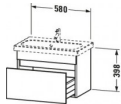

Duravit DuraStyle Waschtischunterbau wandhängend Graphit Matt 580x368x398 mm - DS637904949

350,39 € *

* Preise inkl. gesetzlicher MwSt. zzgl. Versandkosten

Marke: Duravit
Bestell-Nr.: DUDS637904949

Duravit DuraStyle Waschtischunterbau wandhängend Graphit Matt 580x368x398 mm - DS637904949 von Duravit für #price# bei neuesbad.de kaufen. ☐ Kauf auf Rechnung ☐ Individuelle Beratung ☐ Mehrfach ausgezeichnete Shop ☐ jetzt kaufen

Duravit DuraStyle Waschtischunterbau wandhängend, Graphit Matt, Rechteckig, Anzahl Auszüge: 1 – DS637904949

Zurückhaltende Eleganz, individuelle Gestaltungsfreiheit und das entscheidende Plus an Stauraum! So zeigt sich der wandhängende DuraStyle Waschtischunterschrank by Matteo Thun & Partners, der mit dem passenden DuraStyle Compact Möbelwaschtisch (bitte separat bestellen) zu einer stilvollen Einheit verschmilzt. Hinter einer leicht und edel wirkenden Front mit raffinierter horizontaler Griffaussparung verbirgt sich ein stabiler Vollauszug (Tragfähigkeit bis 30 kg). Dank gedämpftem Selbsteinzug schließt die Schublade stets sanft und leise. Aufgrund der verkürzten Ausladung des Möbels (Compact-Ausführung) ist der Unterschrank die perfekte Lösung für beengte Raumsituationen, z. B. in kleinen Bädern oder dem Gäste-WC. Eine breite Auswahl hochwertiger Holz-, Lack- und Dekoroberflächen bietet inspirierende Variationsmöglichkeiten für vielfältige Farb- und Stilszenarien. Besonders charakteristisch sind die attraktiven Bi-Color-Ausführungen, deren Korpusfarbe mit unterschiedlichen Frontoberflächen kombiniert werden kann. Optional kann eine attraktive Inneneinteilung bestellt werden, die ohne zusätzlichen Montageaufwand einlegbar ist und wichtige Badaccessoires griffbereit hält. Der passende Raumsparsiphon empfiehlt sich als notwendiges Zubehör.

Details:

- 100 % Qualität: In sorgfältiger Handarbeit und mit modernster Technik komplett in Deutschland gefertigt, für höchste Qualitätsansprüche
- Compact-Ausführung: Verkürzte Ausladung als ideale Lösung für beengte Platzverhältnisse
- Ein Auszug als Vollauszug mit hoher Tragfähigkeit, bietet viel praktischen Stauraum
- Komfortabler Selbsteinzug mit Dämpfung sorgt für ein sanftes Schließen der Schubladen
- Komplett vormontiert und eingestellt
- Ohne Griff für eine glatte Front
- Unempfindlich gegen Feuchtigkeit: Keine offenen Kanten zum Schutz vor Wasser und hoher Luftfeuchtigkeit

weitere Details:

- Duravit DuraStyle Waschtischunterbau wandhängend
- Compact
- Anzahl Auszüge: 1
- Graphit Matt
- Dekor
- Grifflos
- Selbsteinzug mit Dämpfung
- Inneneinteilung Optional
- Notwendige Artikel: Waschtisch DuraStyle # 233763