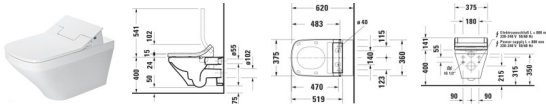

Duravit DuraStyle Wand WC für Dusch-WC Sitz Weiß Hochglanz 376x620x350 mm - 2542592000

521,36 € *

* Preise inkl. gesetzlicher MwSt. zzgl. Versandkosten

Marke: Duravit
Bestell-Nr.: DU2542592000

Duravit DuraStyle Wand WC für Dusch-WC Sitz Weiß Hochglanz 376x620x350 mm - 2542592000 von Duravit für #price# bei neuesbad.de kaufen.

Kauf auf Rechnung Individuelle Beratung Mehrfach ausgezeichnete Shop jetzt kaufen

Duravit DuraStyle Wand WC für Dusch-WC Sitz Weiß Hochglanz – 2542592000

Details:

- Antibakterielle Keramikglasur: Nach 24 Stunden 99,9% der Bakterien gehemmt (HygieneGlaze)
- Aus hochwertiger, langlebiger Sanitärkeramik: Besonders widerstandsfähiges, kratzresistentes Material mit hohem Härtegrad, reinigungsfreundlicher und hygienischer Oberfläche
- Besonders effizienter, sparsamer Wasserverbrauch: Unified Water Label (UWL) Klasse 1
- Große Spülwassermenge 4,5 Liter
- Hygienische Flächenspülung ohne Überspritzen
- Offener Spülrand Duravit Rimless® mit dynamischer Wasserführung: Hygienisch einwandfreie Spülergebnisse auch bei kleinen Wassermengen
- Patentiertes Befestigungssystem Durafix: Verdeckte Befestigung aus Metall, besonders schnell und problemlos zu installieren - und dabei völlig unsichtbar
- Tiefspüler: für minimale Geruchsbelästigung
- Verdeckte Befestigung: Harmonisches Bild, Design wird durch nichts gestört
- Vollglasierte, sehr glatte Keramik verhindert Keimbildung und Ablagerungen
- Wandhängende Montage

weitere Details:

- Duravit DuraStyle Wand WC für Dusch-WC Sitz
- Weiß Hochglanz
- HygieneGlaze
- Spülwassermenge: 4,5 l
- Tiefspüler
- Spülrand: rimless
- Abgang waagrecht
- Inkl. verdeckte Befestigung
- Inkl. Anschlusskomponente für SensoWash

Artikeleigenschaften

Farbe:	weiss glänzend
Höhe:	350
Breite:	376
Tiefe:	620
Typ:	WC wandhängend